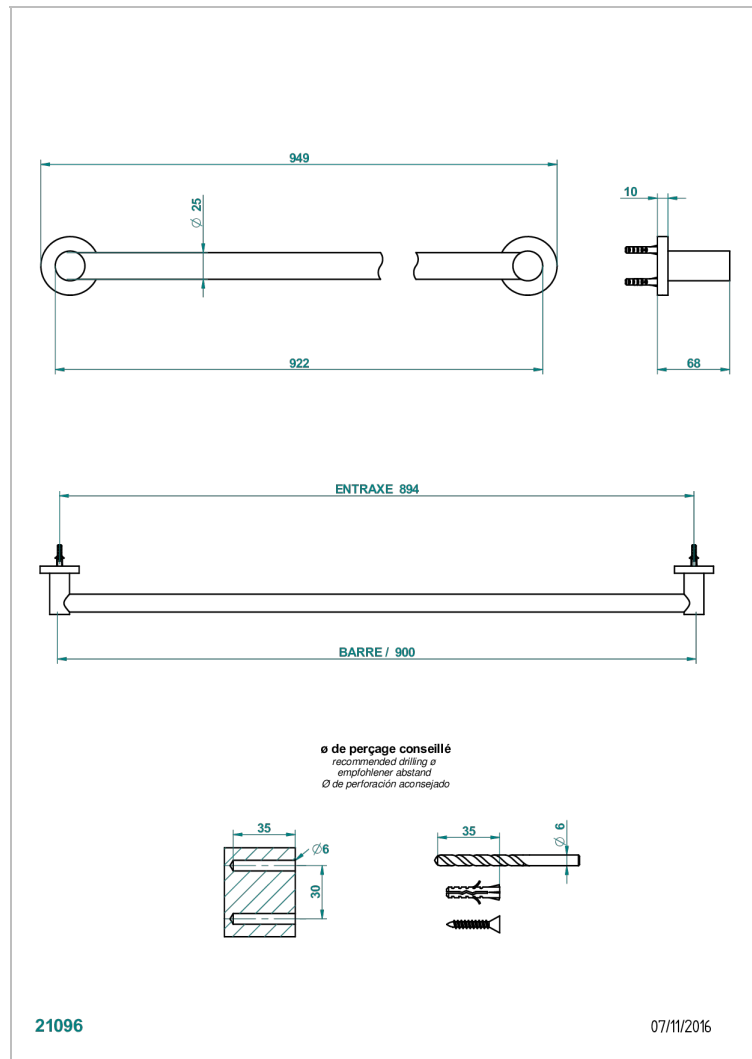

SYSTEM SMOOTH METAL

G9A-526

Badetuchstange 900 mm

THG[®]
PARIS

EIGENSCHAFTEN

- System Smooth Metal
- Badetuchstange 900 mm

VERFÜGBARE OBERFLÄCHEN

Altnickel - H28
Blassgold - F30
Blassgold matt unlackiert - F31
Bronze hell - D01
Chrom - A02
Chrom matt - C02