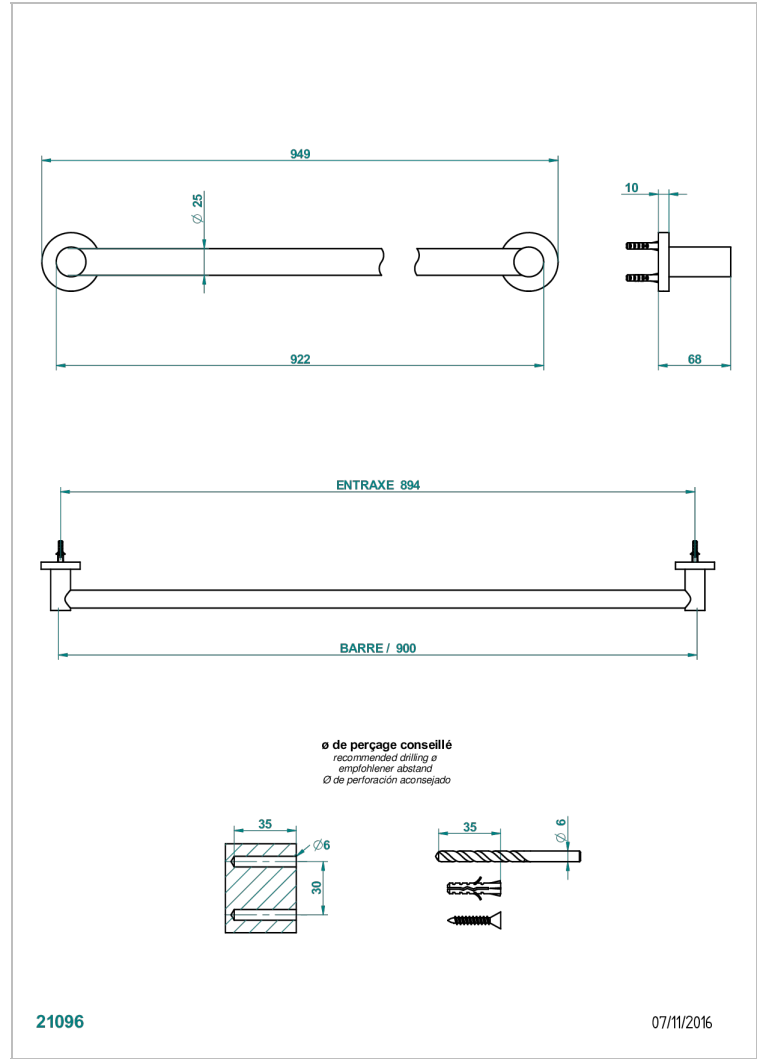

SYSTEM SMOOTH METAL

G9A-526

单杆固定浴巾架 长900毫米

THG[®]
PARIS

特色

- System Smooth Metal
- 单杆固定浴巾架 长900毫米

可选饰面

Black ceram - D30
Blush PVD - H62
Graphite PVD - H64
Matt Umber PVD - H67
Matt blush PVD - H60
Matt graphite PVD - H65

抛光镍 - B01
浅金 - F30
漆面铜 - D01