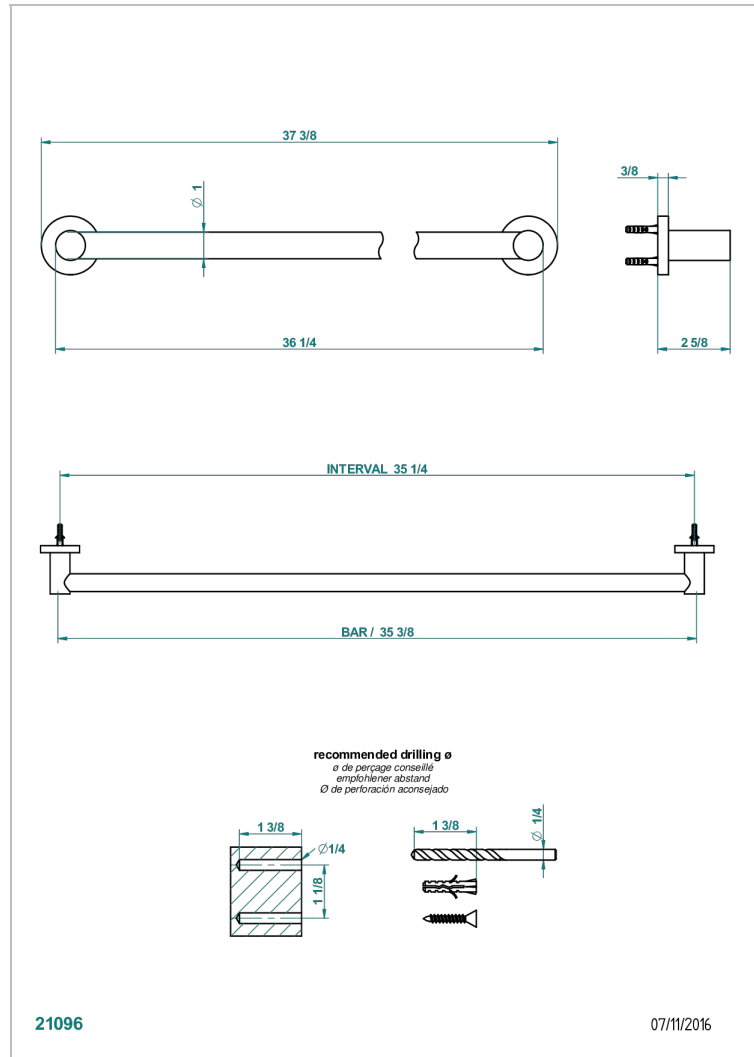

# SYSTEM METAL LISSE

G9A-526

Полотенцедержатель одинарный для ванной Д: 900 мм, диаметр : 25 мм

THG<sup>®</sup>  
PARIS

## ХАРАКТЕРИСТИКИ

- System métal lisse
- Полотенцедержатель одинарный для ванной Д: 900 мм, диаметр : 25 мм