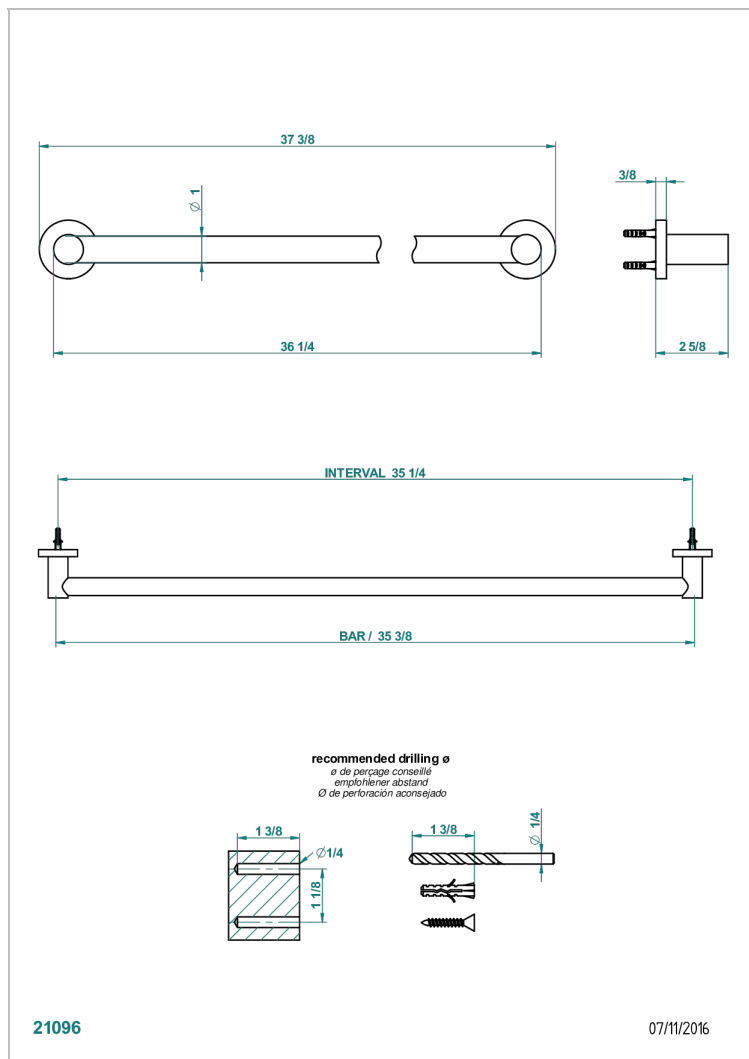

SYSTEM METAL LISSE

G9A-526

Porte-drap de bain 1 barre fixe lg 900 mm

THG[®]
PARIS

CARACTÉRISTIQUES

- System Métal lisse
- Porte-drap de bain 1 barre fixe lg 900 mm

FINITIONS DISPONIBLES

Bronze clair - D01
Chromé - A02
Chromé insert doré - GA1
Chromé mat - C02
Doré brillant - F01
Doré mat - F07

Nickel brillant - B01
Nickel mat - C01
Noir mat céramique - D30
Or pâle - F30
Or pâle mat - F31
Pvd blush - H62

Pvd blush mat - H60
Pvd couleur bronze brown - F33
Pvd couleur bronze brown - mat - F34
Pvd couleur doré - H52
Pvd couleur doré mat - H53
Pvd couleur laiton - H49