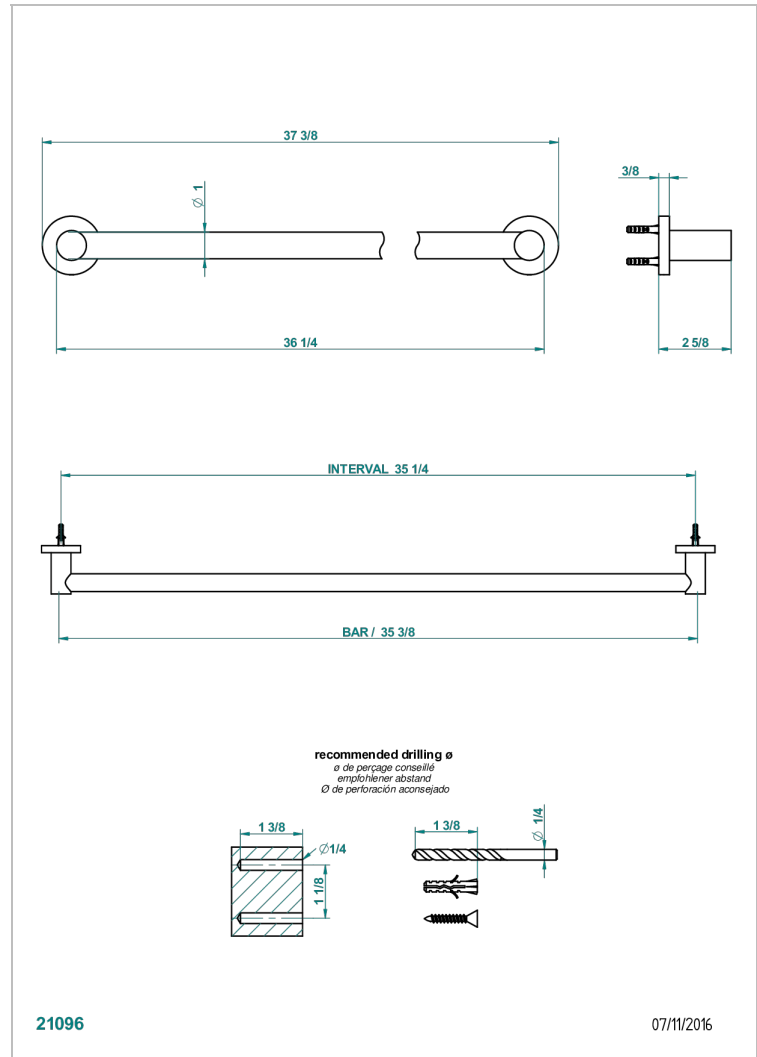

SYSTEM SMOOTH METAL

G9A-526

Badetuchstange 900 mm

THG[®]
PARIS

EIGENSCHAFTEN

- System Smooth Metal
- Badetuchstange 900 mm

VERFÜGBARE OBERFLÄCHEN

Altnickel - H28
Blassgold - F30
Blassgold matt unlackiert - F31
Bronze hell - D01
Chrom - A02
Chrom matt - C02