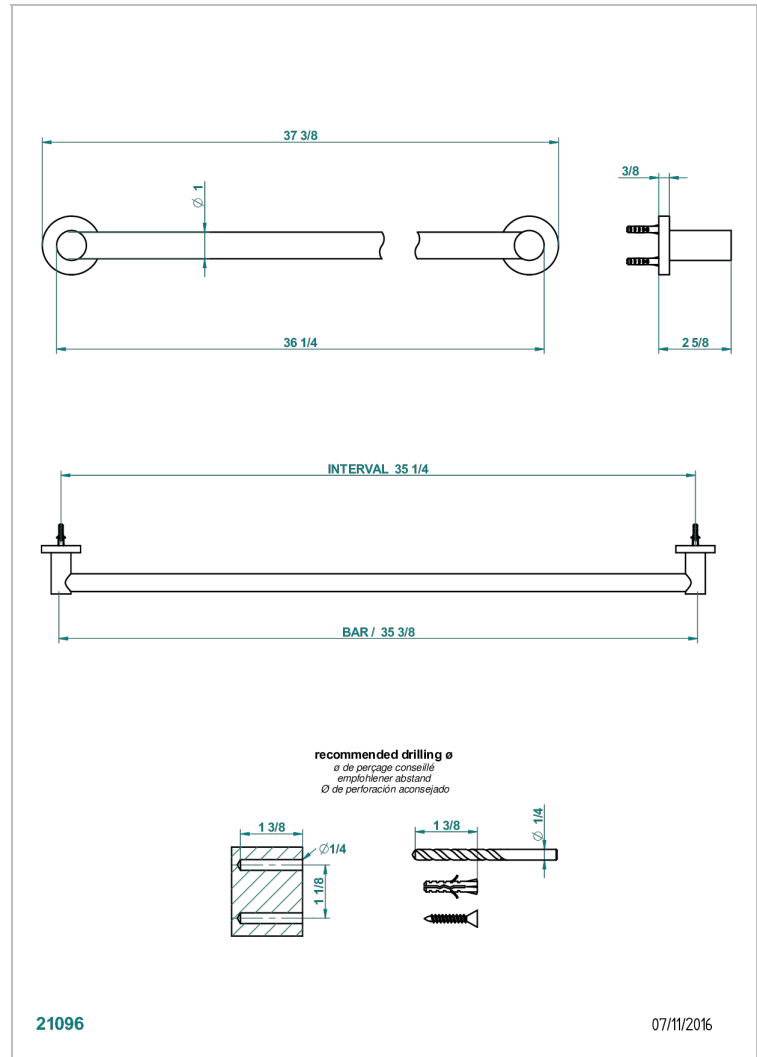

SYSTEM SMOOTH METAL

G9A-526

单杆固定浴巾架 长900毫米

THG[®]
PARIS

特色

- System Smooth Metal
- 单杆固定浴巾架 长900毫米

可选饰面

Black ceram - D30
 Blush PVD - H62
 Graphite PVD - H64
 Matt Umber PVD - H67
 Matt blush PVD - H60
 Matt graphite PVD - H65

抛光镍 - B01
 浅金 - F30
 漆面铜 - D01