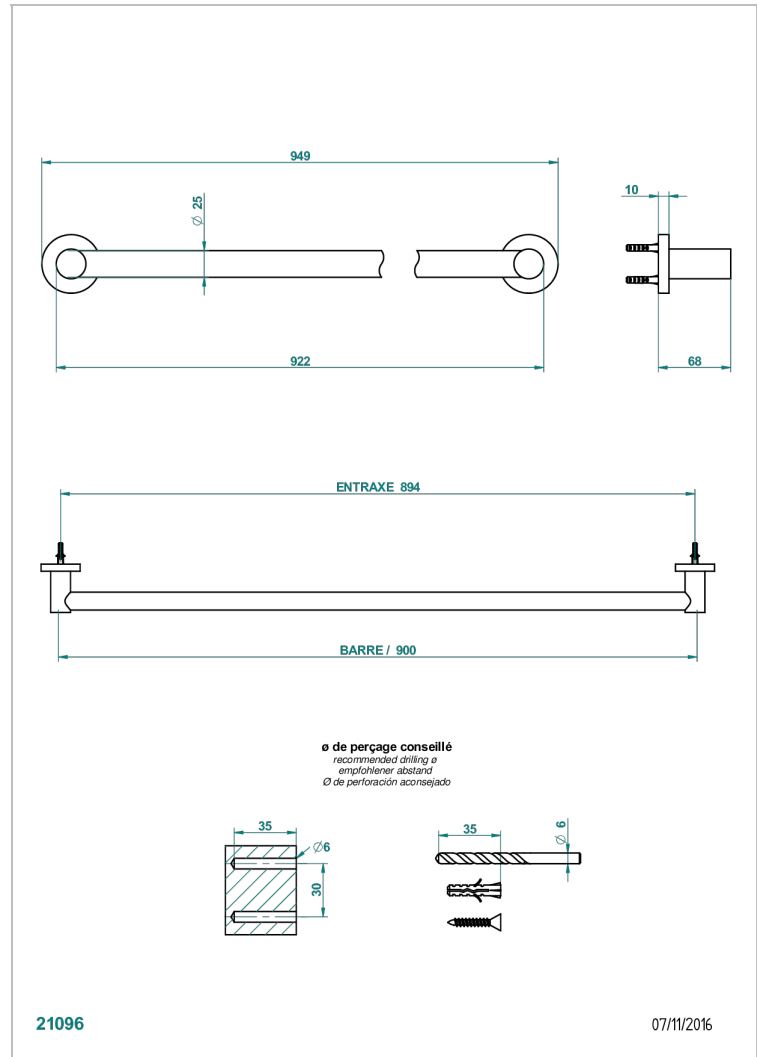

BONDI A MANETTES

G7G-526

Porte-drap de bain 1 barre fixe lg 900 mm

THG[®]
PARIS

CARACTÉRISTIQUES

- Bondi à manettes
- Porte-drap de bain 1 barre fixe lg 900 mm

FINITIONS DISPONIBLES

Bronze clair - D01
Chromé - A02
Chromé / doré - G02
Chromé mat - C02
Doré brillant - F01
Doré mat - F07