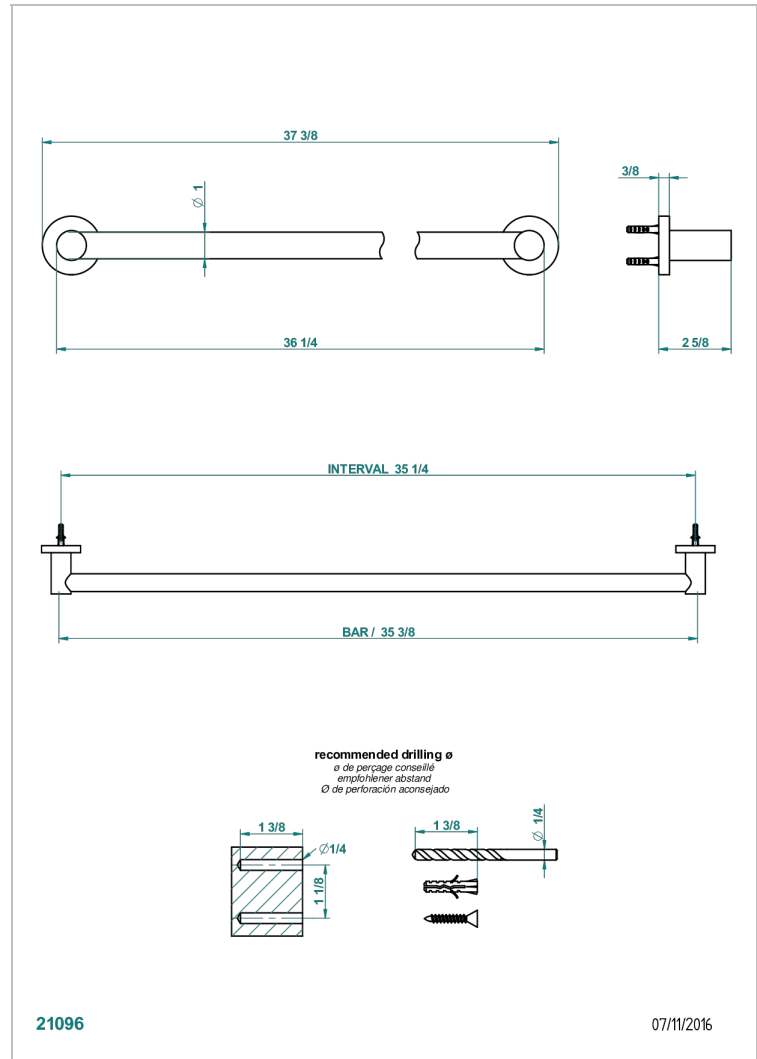

BONDI A MANETTES

G7G-526

Porte-drap de bain 1 barre fixe lg 900 mm

THG[®]
PARIS

CARACTÉRISTIQUES

- Bondi à manettes
- Porte-drap de bain 1 barre fixe lg 900 mm

FINITIONS DISPONIBLES

Bronze clair - D01
Chromé - A02
Chromé / doré - G02
Chromé mat - C02
Doré brillant - F01
Doré mat - F07