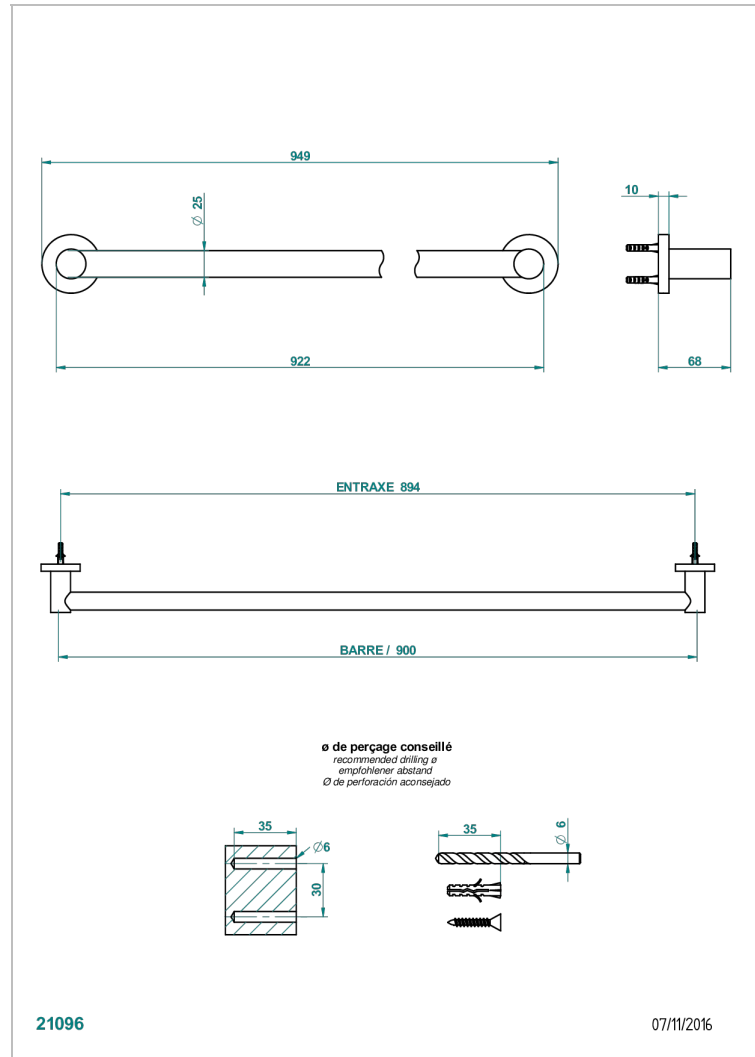

BONDI A MANETTES

G7G-526

Porte-drap de bain 1 barre fixe lg 900 mm

THG[®]
PARIS

CARACTÉRISTIQUES

- Bondi à manettes
- Porte-drap de bain 1 barre fixe lg 900 mm

FINITIONS DISPONIBLES

Bronze clair - D01
Chromé - A02
Chromé / doré - G02
Chromé mat - C02
Doré brillant - F01
Doré mat - F07