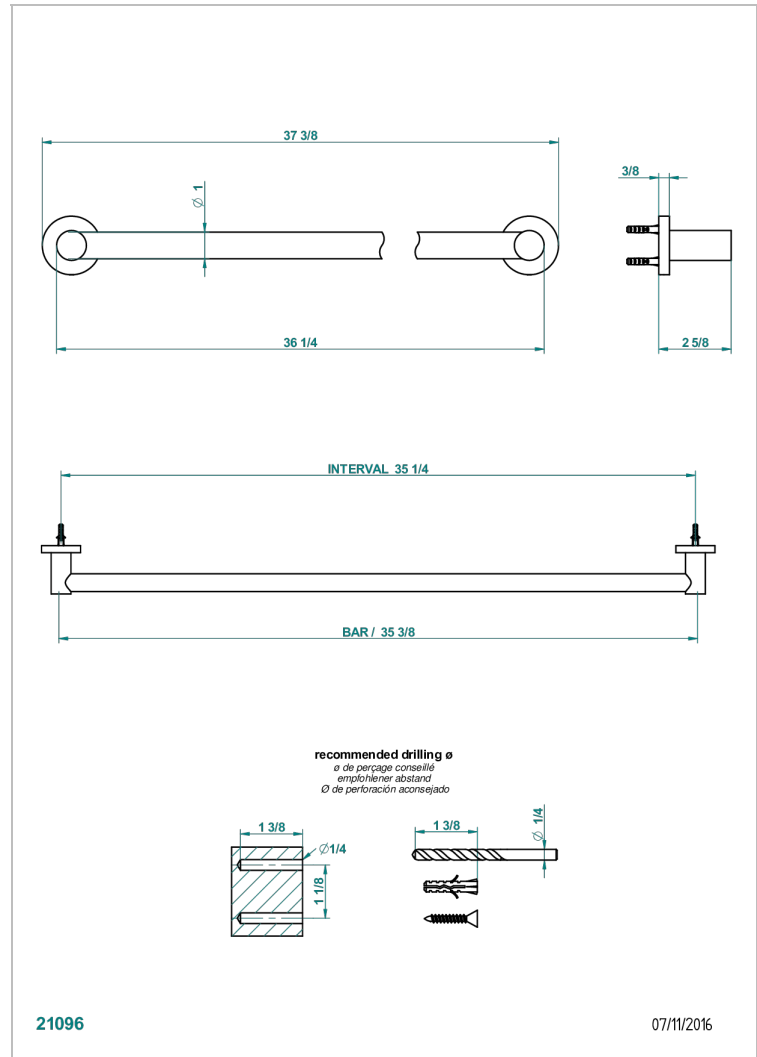

BONDI A MANETTES

G7G-526

Porte-drap de bain 1 barre fixe lg 900 mm

THG[®]
PARIS

CARACTÉRISTIQUES

- Bondi à manettes
- Porte-drap de bain 1 barre fixe lg 900 mm

FINITIONS DISPONIBLES

Bronze clair - D01
Chromé - A02
Chromé / doré - G02
Chromé mat - C02
Doré brillant - F01
Doré mat - F07