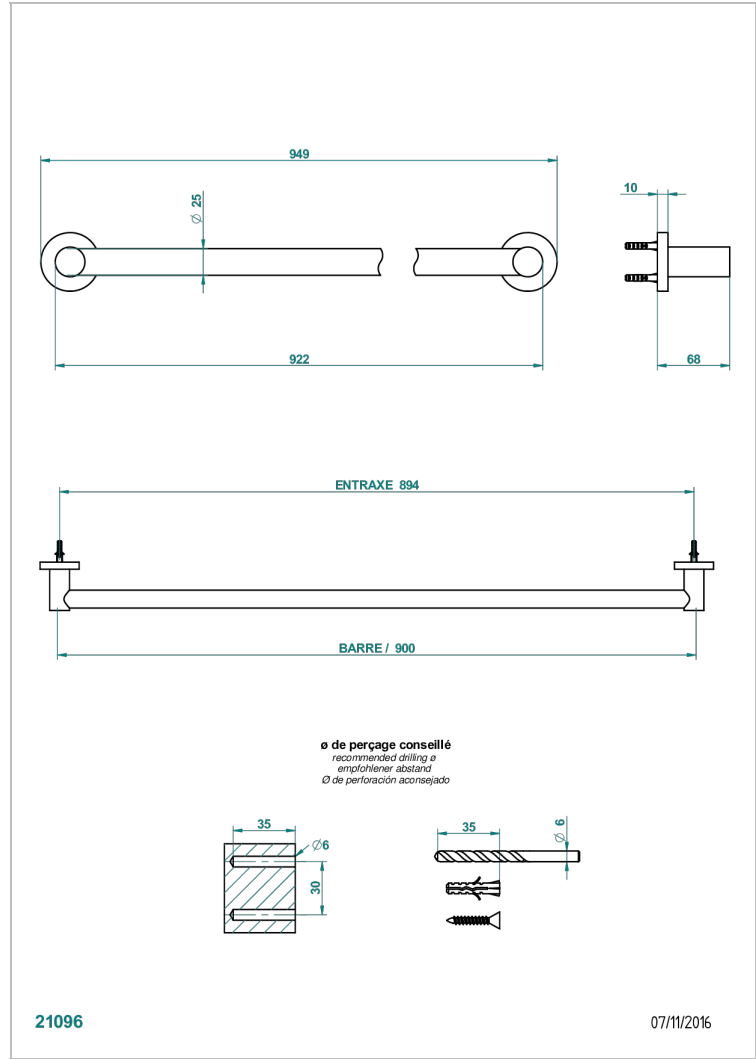

BONDI A MANETTES

G7G-526

Porte-drap de bain 1 barre fixe lg 900 mm

THG[®]
PARIS

CARACTÉRISTIQUES

- Bondi à manettes
- Porte-drap de bain 1 barre fixe lg 900 mm

FINITIONS DISPONIBLES

Bronze clair - D01
Chromé - A02
Chromé / doré - G02
Chromé mat - C02
Doré brillant - F01
Doré mat - F07