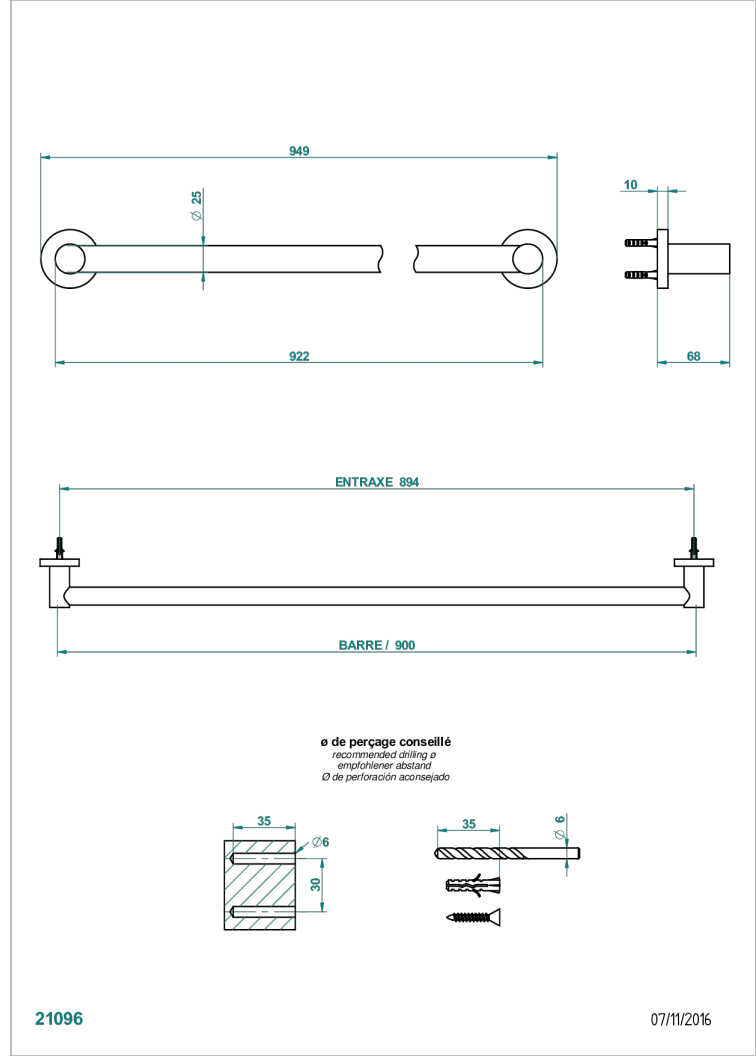

BONDI WITH LEVER

G7G-526

Toallero lg 900 mm

THG[®]
PARIS

21096

07/11/2016

CARACTERÍSTICAS

- Bondi with lever
- Toallero lg 900 mm