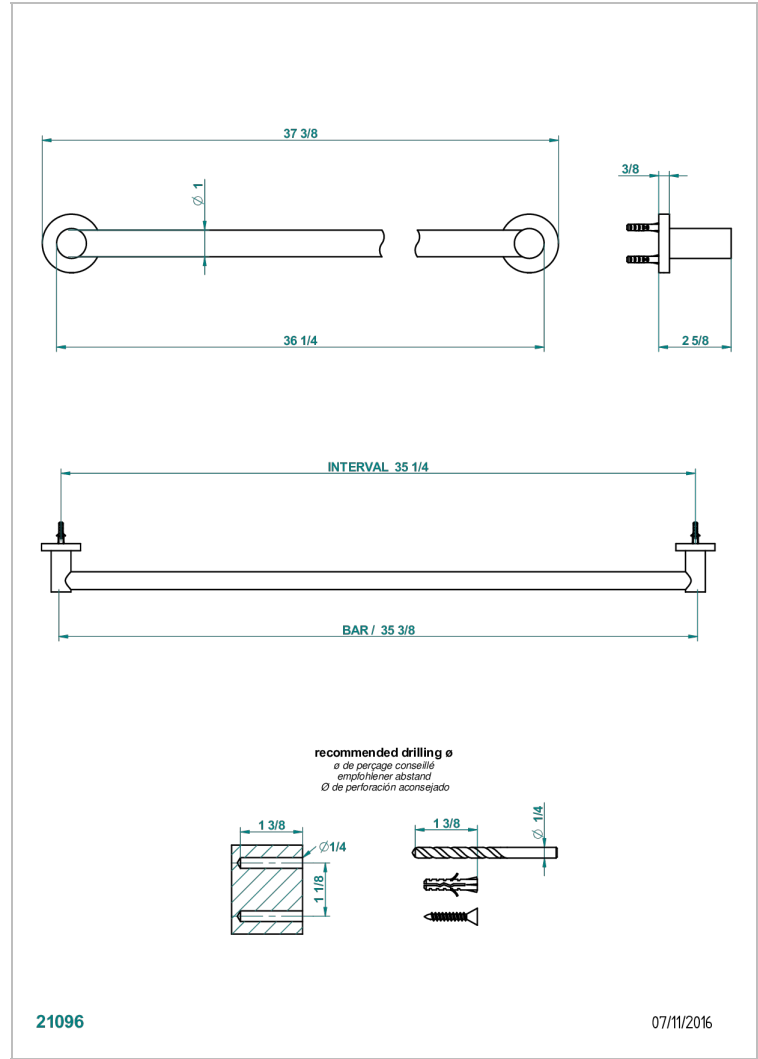

# BONDI A MANETTES

G7G-526

Porte-drap de bain 1 barre fixe lg 900 mm

THG<sup>®</sup>  
PARIS

## CARACTÉRISTIQUES

- Bondi à manettes
- Porte-drap de bain 1 barre fixe lg 900 mm