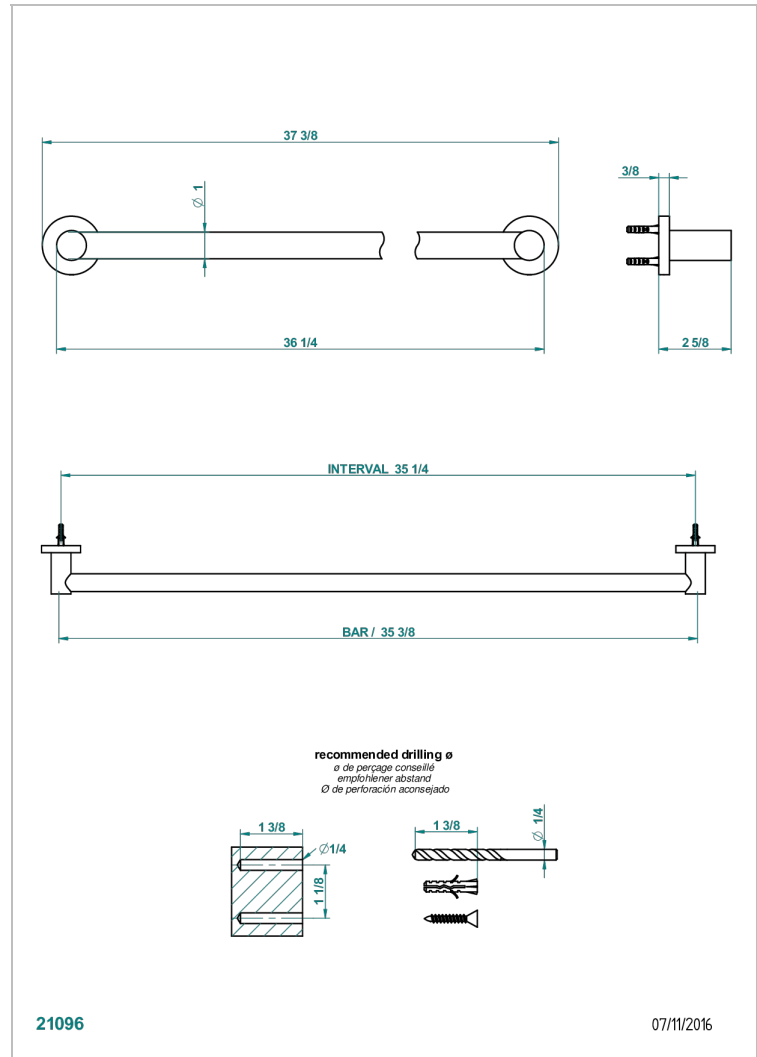

# BONDI WITH LEVER

G7G-526

Toallero lg 900 mm

THG<sup>®</sup>  
PARIS

## CARACTERÍSTICAS

- Bondi with lever
- Toallero lg 900 mm