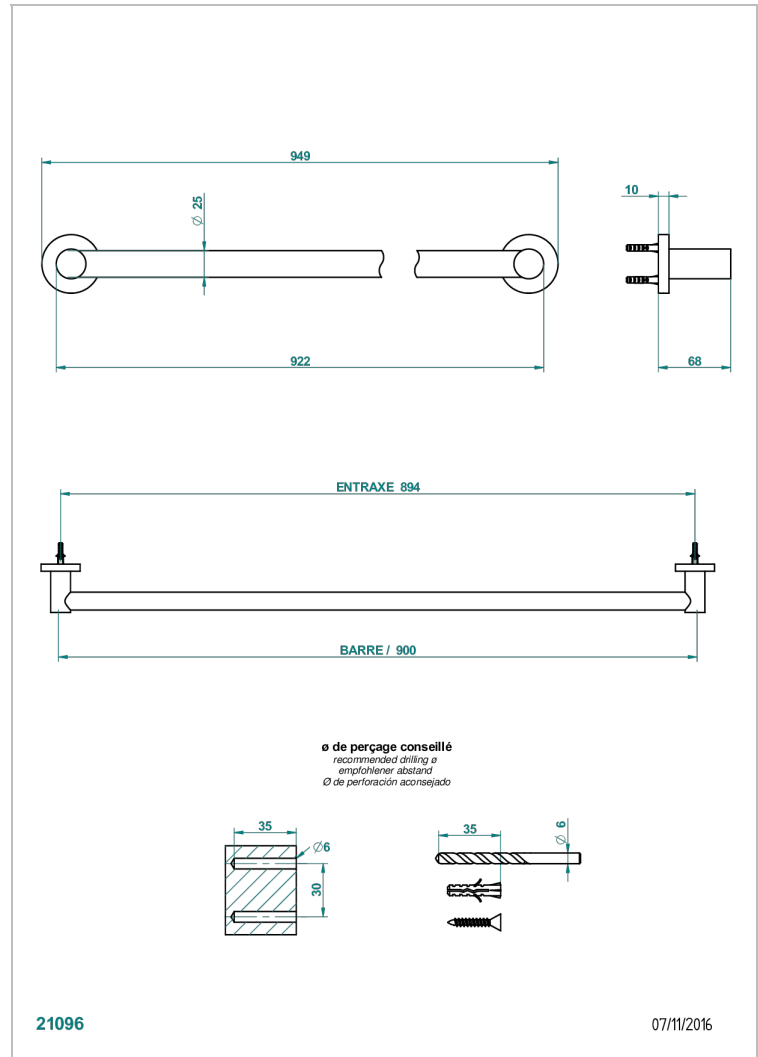

# BONDI A MANETTES

G7G-526

Porte-drap de bain 1 barre fixe lg 900 mm

THG<sup>®</sup>  
PARIS

## CARACTÉRISTIQUES

- Bondi à manettes
- Porte-drap de bain 1 barre fixe lg 900 mm