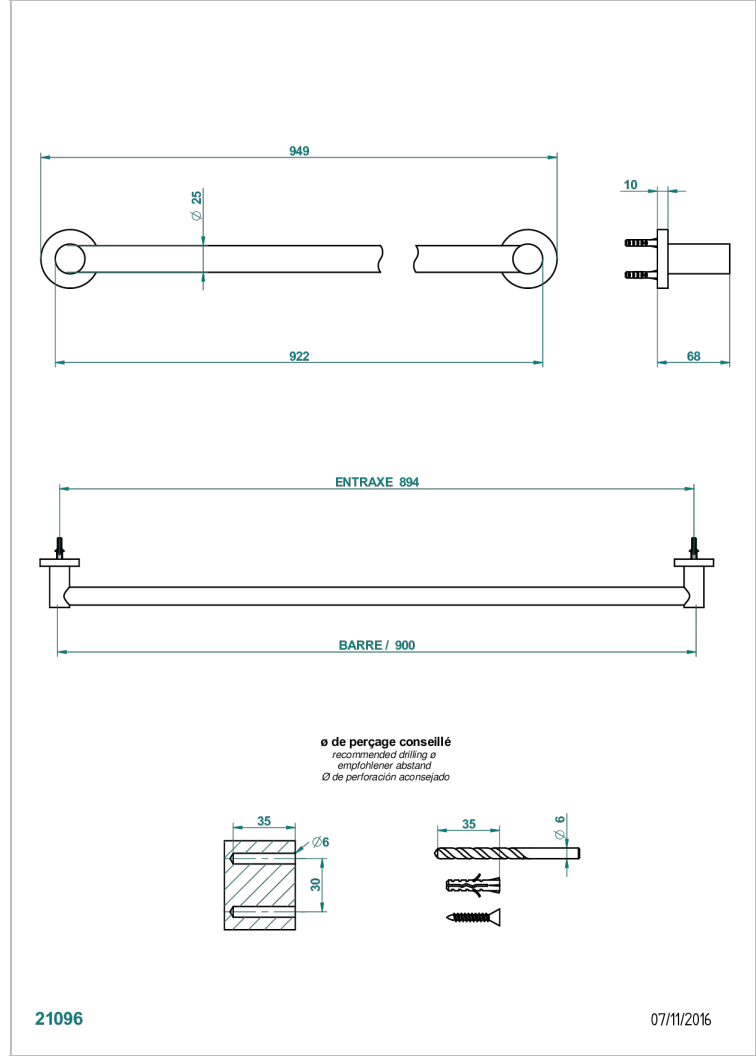

BONDI WITH LEVER

G7G-526

Toallero lg 900 mm

THG[®]
PARIS

CARACTERÍSTICAS

- Bondi with lever
- Toallero lg 900 mm

ACABADOS DISPONIBLES

Bronce claro - D01
Cerámica negra mate - D30
Cromo - A02
Cromo / dorado - G02
Cromo mate - C02
Dorado - F01