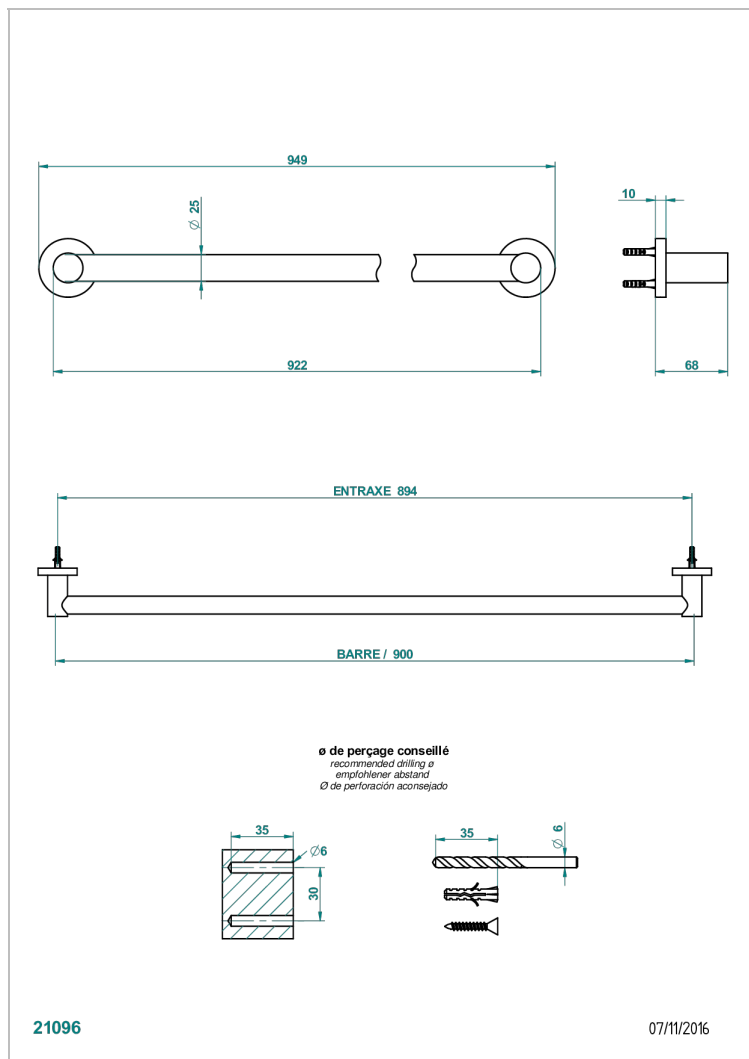

BONDI WITH LEVER

G7G-526

单杆固定浴巾架 长900毫米

THG[®]
PARIS

特色

- Bondi with lever
- 单杆固定浴巾架 长900毫米

可选饰面

Black ceram - D30
Blush PVD - H62
Graphite PVD - H64
Matt Umber PVD - H67
Matt blush PVD - H60
Matt graphite PVD - H65