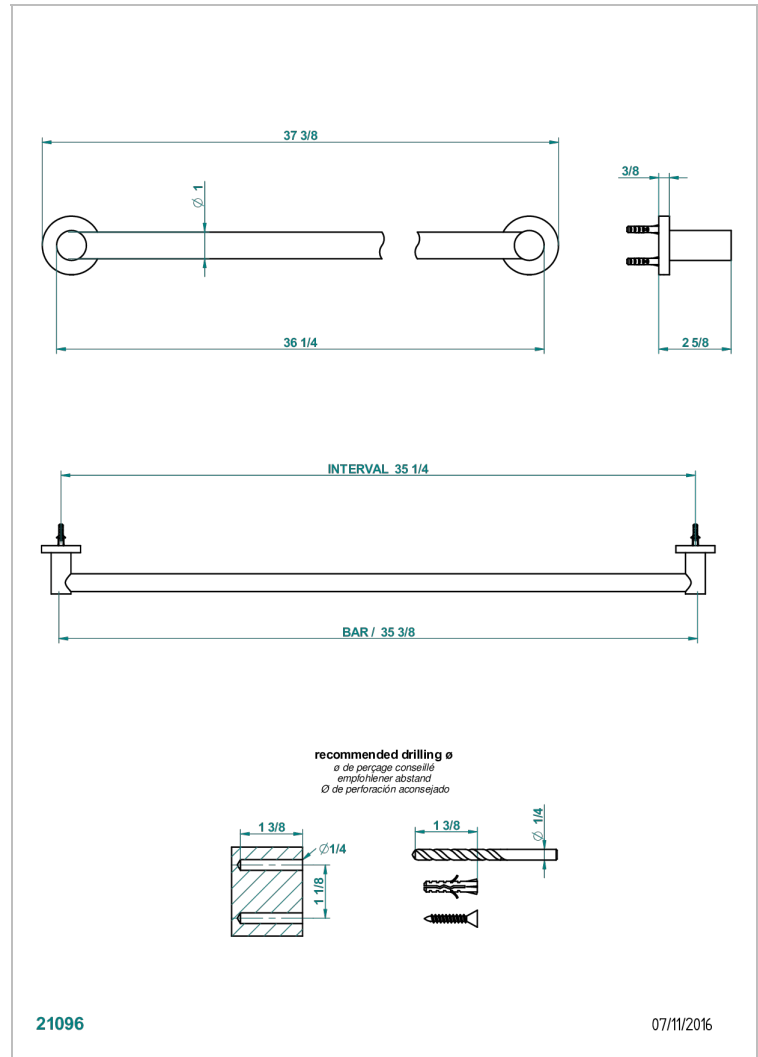

# BONDI A MANETTES

G7G-526

Porte-drap de bain 1 barre fixe lg 900 mm

THG<sup>®</sup>  
PARIS

## CARACTÉRISTIQUES

- Bondi à manettes
- Porte-drap de bain 1 barre fixe lg 900 mm