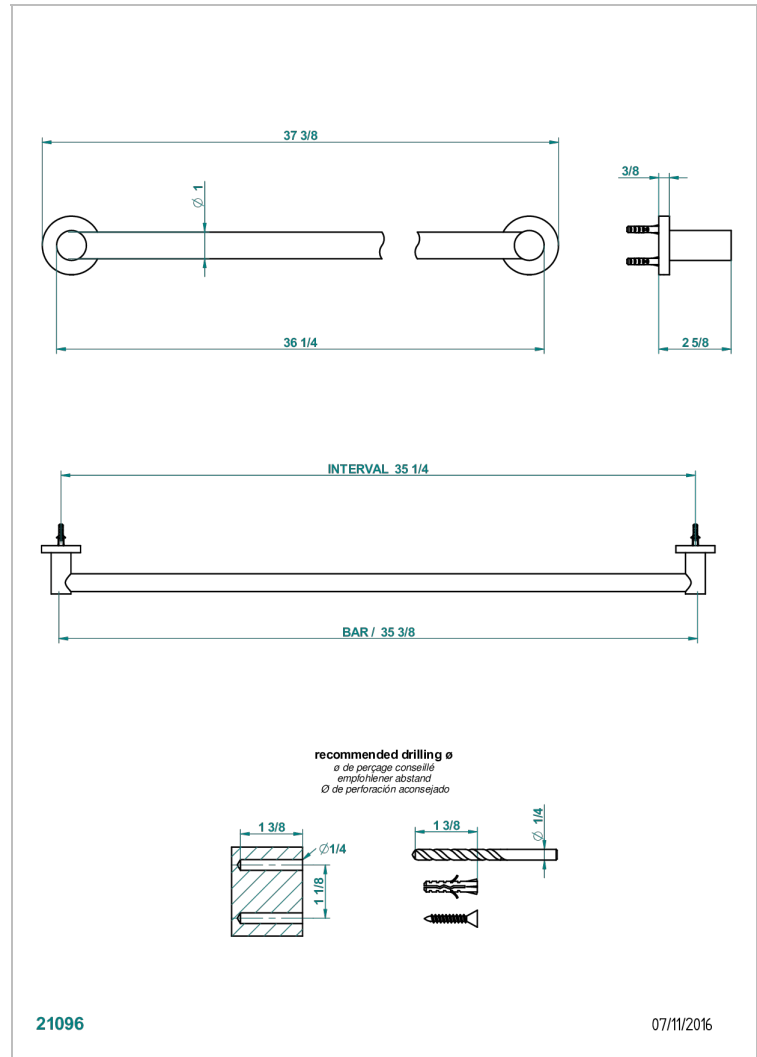

BONDI WITH LEVER

G7G-526

Toallero lg 900 mm

THG[®]
PARIS

CARACTERÍSTICAS

- Bondi with lever
- Toallero lg 900 mm

ACABADOS DISPONIBLES

Bronce claro - D01
Cerámica negra mate - D30
Cromo - A02
Cromo / dorado - G02
Cromo mate - C02
Dorado - F01