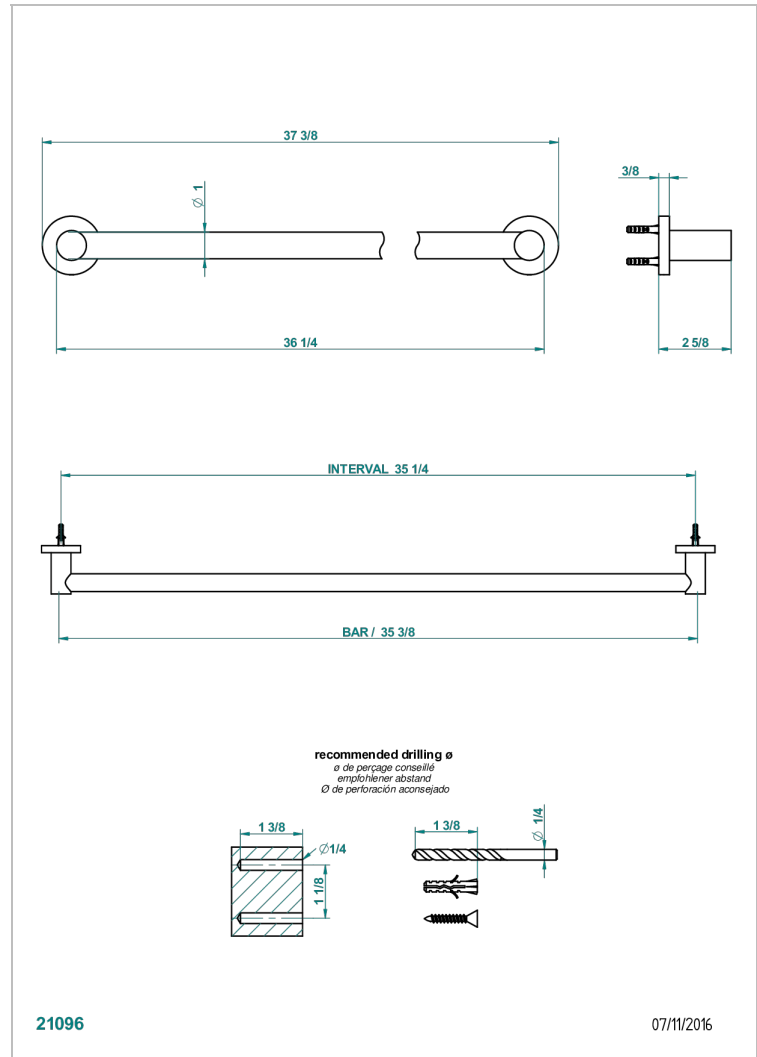

BONDI WITH LEVER

G7G-526

单杆固定浴巾架 长900毫米

THG[®]
PARIS

特色

- Bondi with lever
- 单杆固定浴巾架 长900毫米

可选饰面

Black ceram - D30
Blush PVD - H62
Graphite PVD - H64
Matt Umber PVD - H67
Matt blush PVD - H60
Matt graphite PVD - H65

抛光镍 - B01
浅金 - F30
漆面铜 - D01