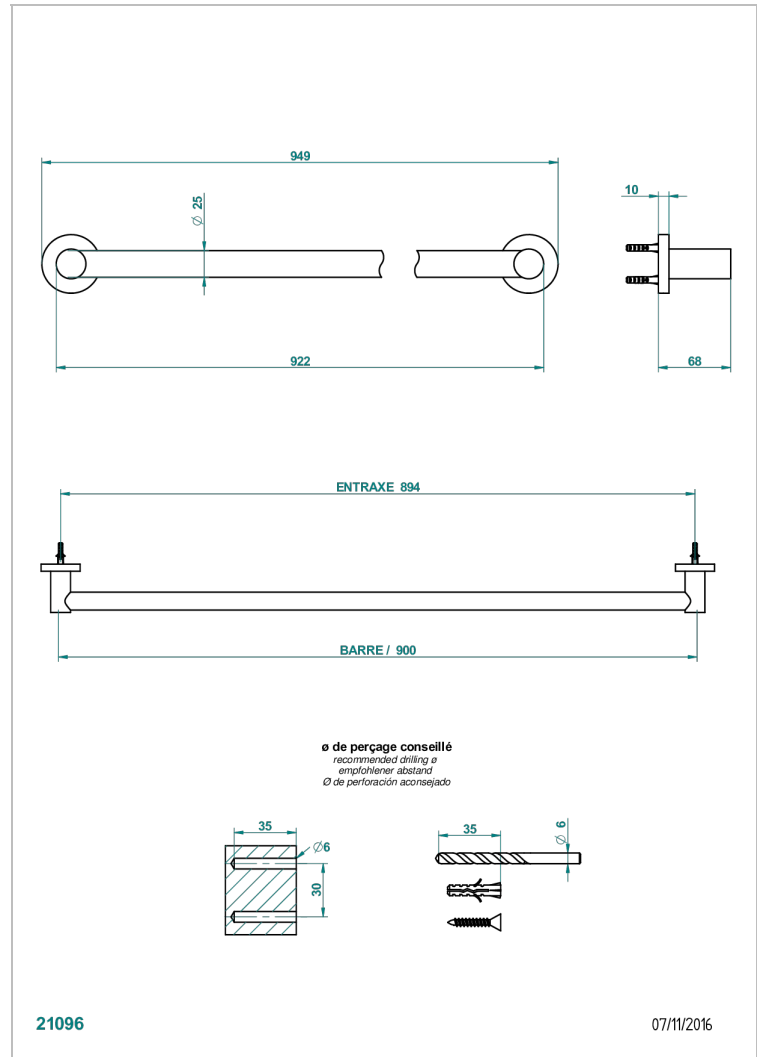

SPIRIT CON MANETAS

G58-526

Toallero lg 900 mm

THG[®]
PARIS

CARACTERÍSTICAS

- Spirit con manetas
- Toallero lg 900 mm

ACABADOS DISPONIBLES

Bronce claro - D01
Cerámica negra mate - D30
Cobre viejo mate - H07
Cromo - A02
Cromo / dorado - G02
Cromo mate - C02