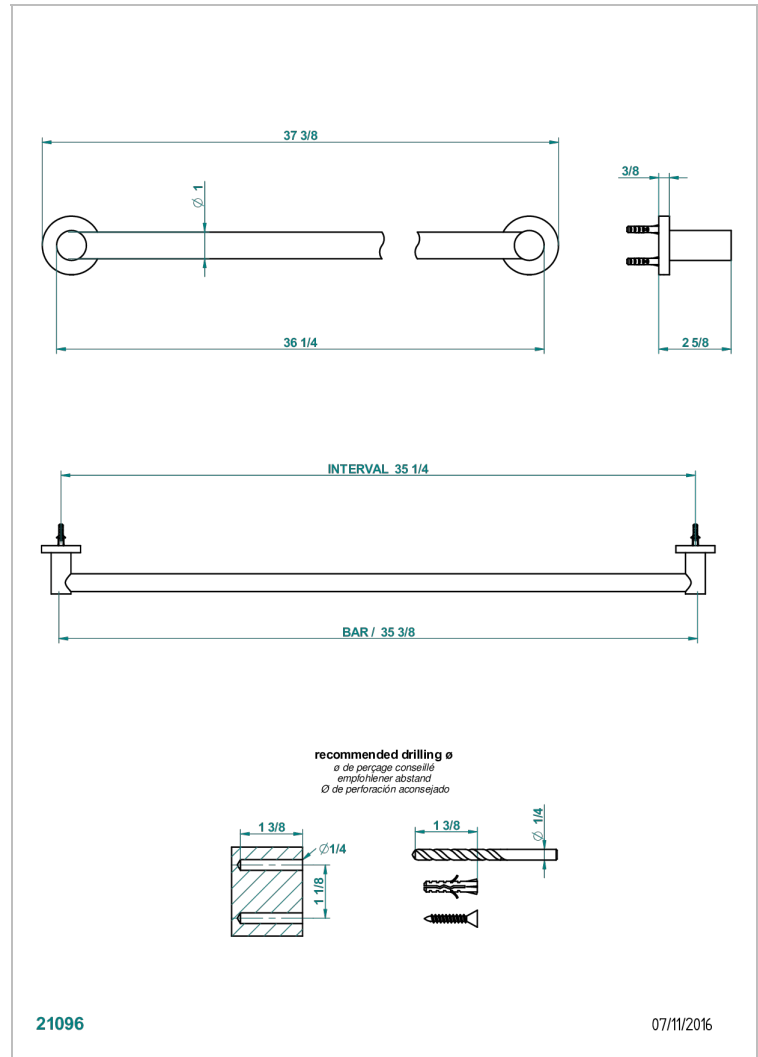

SPIRIT CON MANETAS

G58-526

Toallero lg 900 mm

THG[®]
PARIS

CARACTERÍSTICAS

- Spirit con manetas
- Toallero lg 900 mm

ACABADOS DISPONIBLES

Bronce claro - D01
Cerámica negra mate - D30
Cobre viejo mate - H07
Cromo - A02
Cromo / dorado - G02
Cromo mate - C02