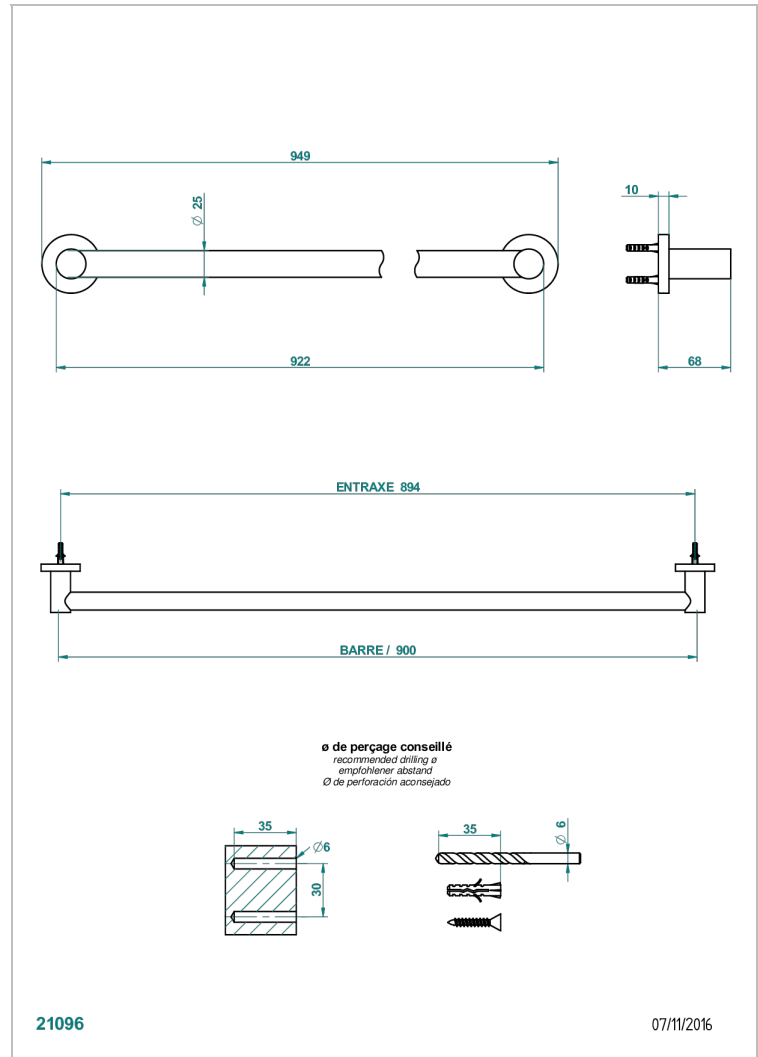

SPIRIT A MANETTES

G58-526

Porte-drap de bain 1 barre fixe lg 900 mm

THG[®]
PARIS

21096

07/11/2016

CARACTÉRISTIQUES

- Accessoire en laiton