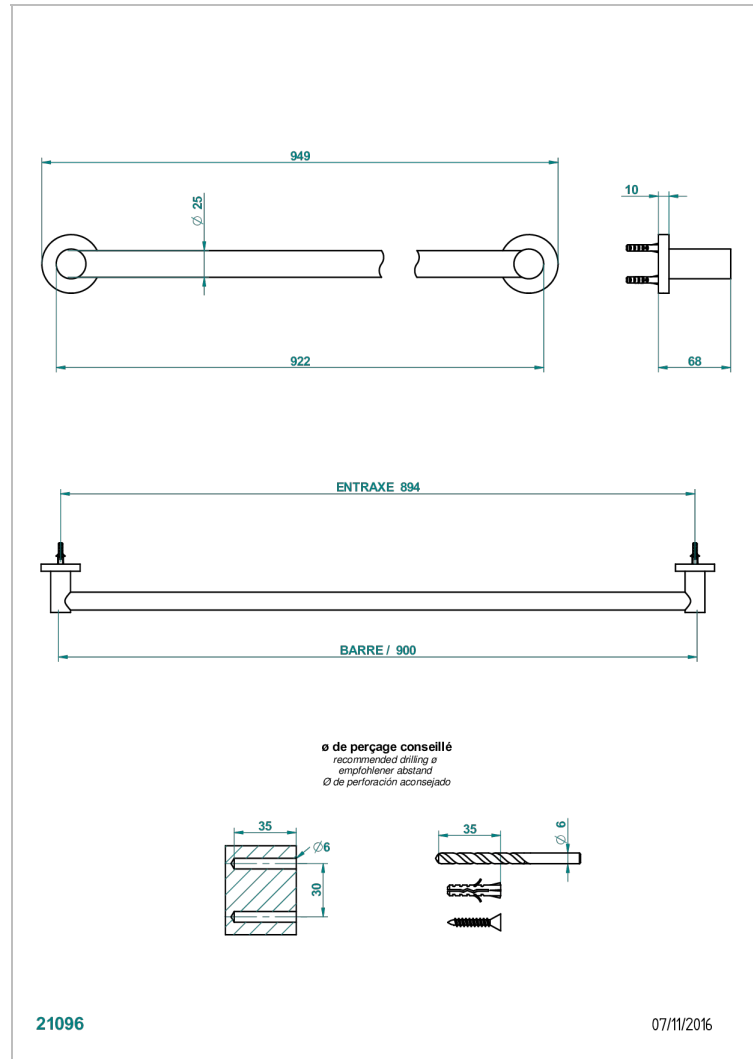

SPIRIT CON MANETAS

G58-526

Toallero lg 900 mm

THG[®]
PARIS

CARACTERÍSTICAS

- Spirit con manetas
- Toallero lg 900 mm

ACABADOS DISPONIBLES

Bronce claro - D01
Cerámica negra mate - D30
Cobre viejo mate - H07
Cromo - A02
Cromo / dorado - G02
Cromo mate - C02