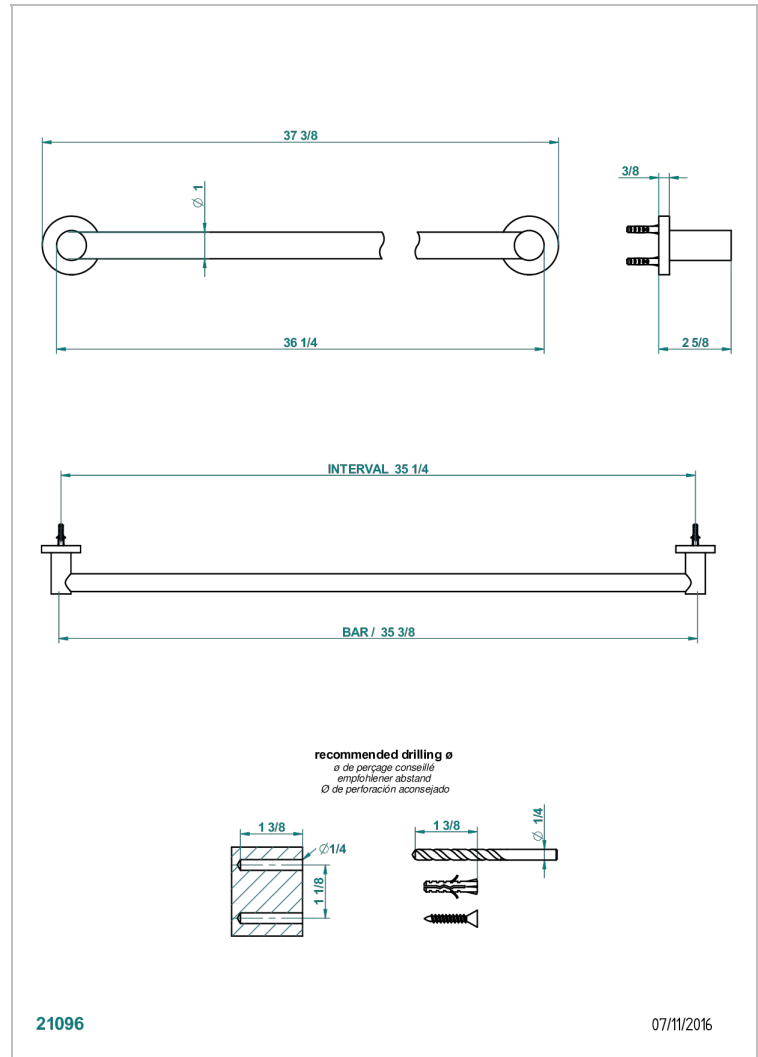

SPIRIT A MANETTES

G58-526

Porte-drap de bain 1 barre fixe lg 900 mm

THG[®]
PARIS

CARACTÉRISTIQUES

- Accessoire en laiton

FINITIONS DISPONIBLES

Bronze clair - D01
Chromé - A02
Chromé / doré - G02
Chromé mat - C02
Doré brillant - F01
Doré mat - F07