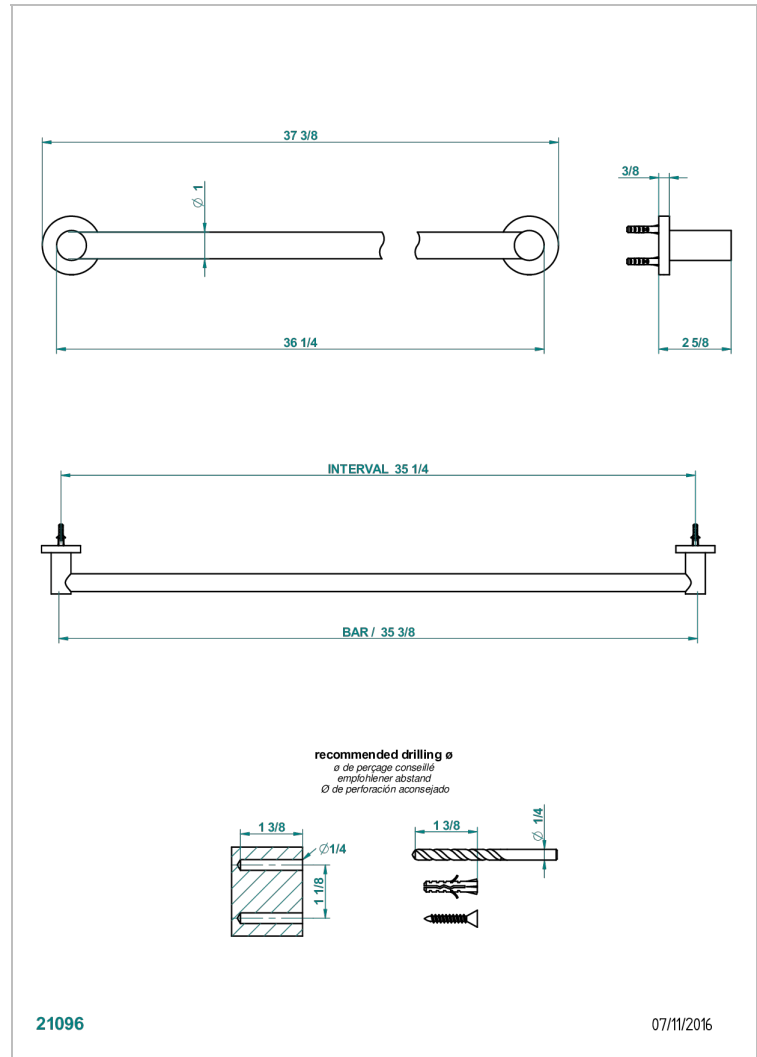

SPIRIT CON MANETAS

G58-526

Toallero lg 900 mm

THG[®]
PARIS

CARACTERÍSTICAS

- Spirit con manetas
- Toallero lg 900 mm

ACABADOS DISPONIBLES

Bronce claro - D01
Cerámica negra mate - D30
Cobre viejo mate - H07
Cromo - A02
Cromo / dorado - G02
Cromo mate - C02