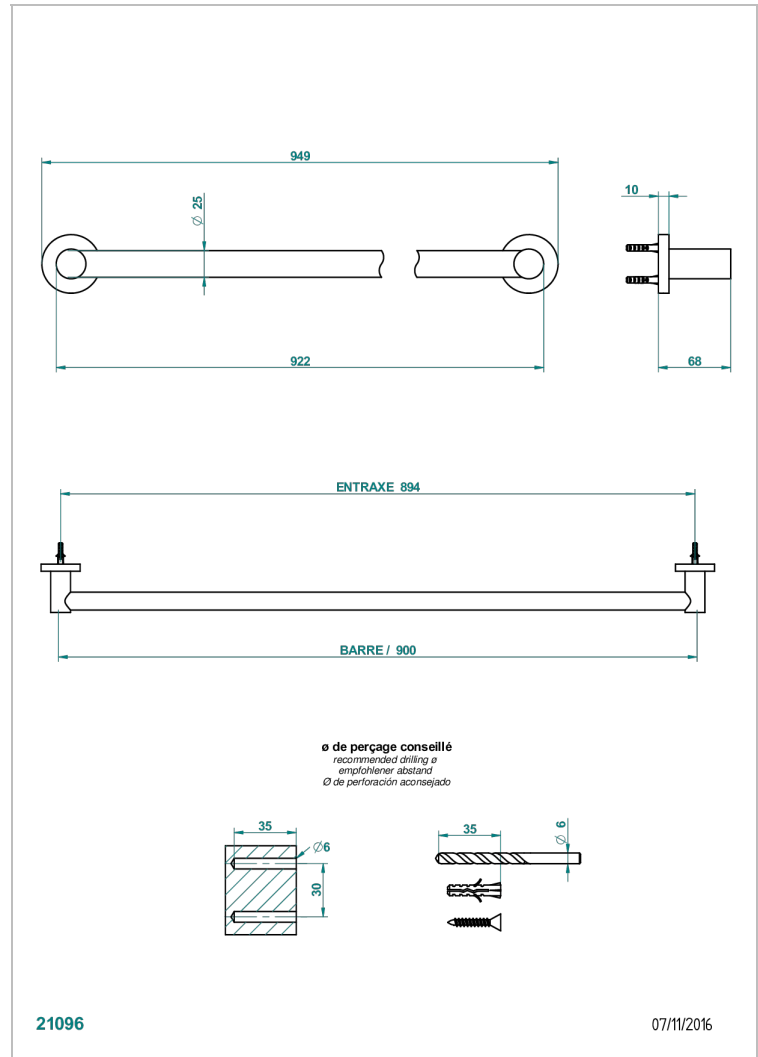

SPIRIT A MANETTES

G58-526

Porte-drap de bain 1 barre fixe lg 900 mm

THG[®]
PARIS

CARACTÉRISTIQUES

- Accessoire en laiton

FINITIONS DISPONIBLES

Bronze clair - D01
Chromé - A02
Chromé / doré - G02
Chromé mat - C02
Doré brillant - F01
Doré mat - F07