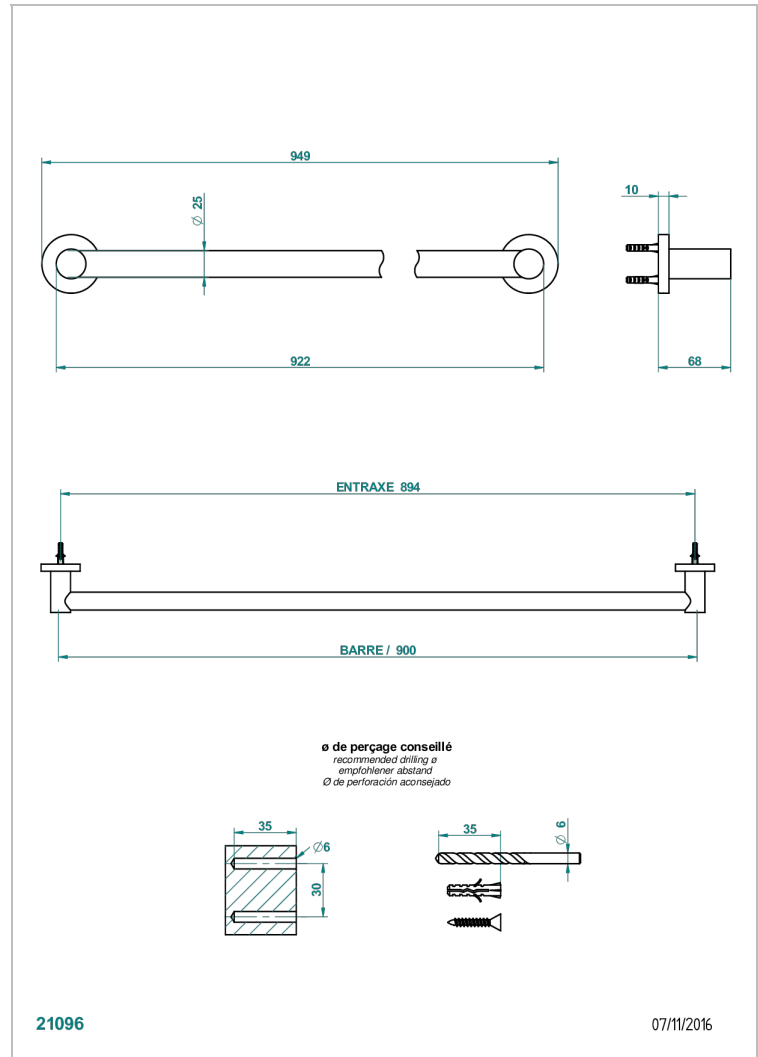

BAMBOU CRISTAL CLARO

A35-526

Toallero lg 900 mm

THG[®]
PARIS

CARACTERÍSTICAS

- Bambou cristal claro
- Toallero lg 900 mm

ACABADOS DISPONIBLES

Bronce claro - D01
Cerámica negra mate - D30
Cobre viejo mate - H07
Cromo - A02
Cromo / dorado - G02
Cromo mate - C02