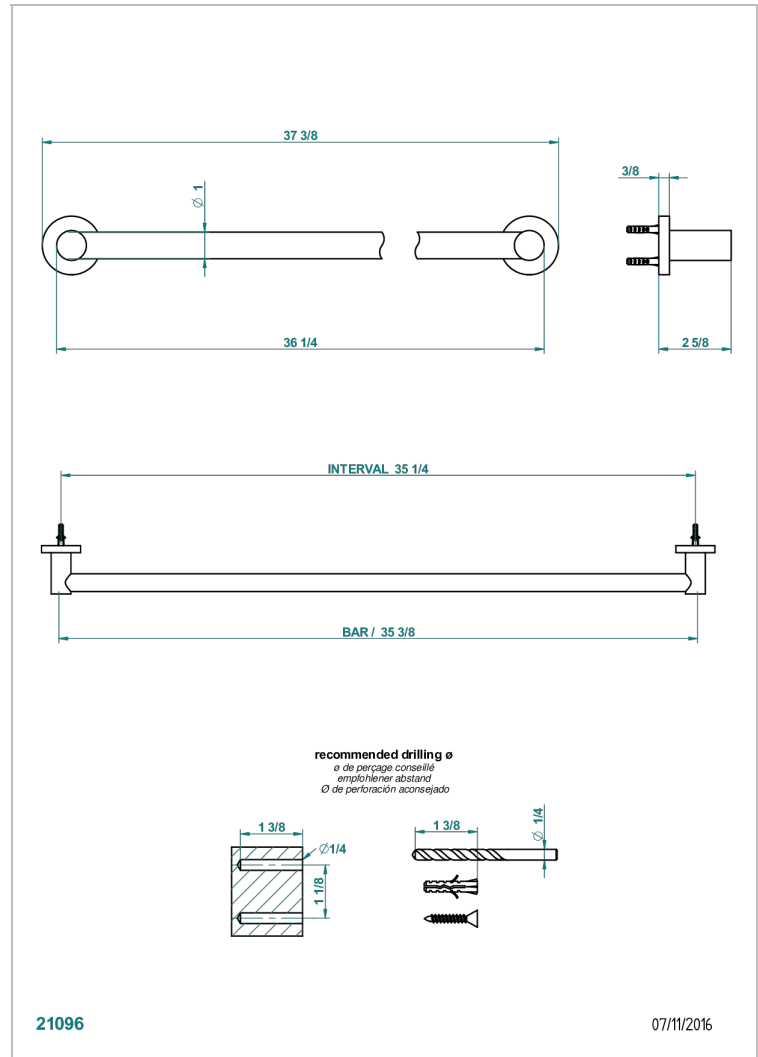

BAMBOU CRISTAL CLARO

A35-526

Toallero lg 900 mm

THG[®]
PARIS

CARACTERÍSTICAS

- Bambou cristal claro
- Toallero lg 900 mm

ACABADOS DISPONIBLES

Bronce claro - D01
Cerámica negra mate - D30
Cobre viejo mate - H07
Cromo - A02
Cromo / dorado - G02
Cromo mate - C02