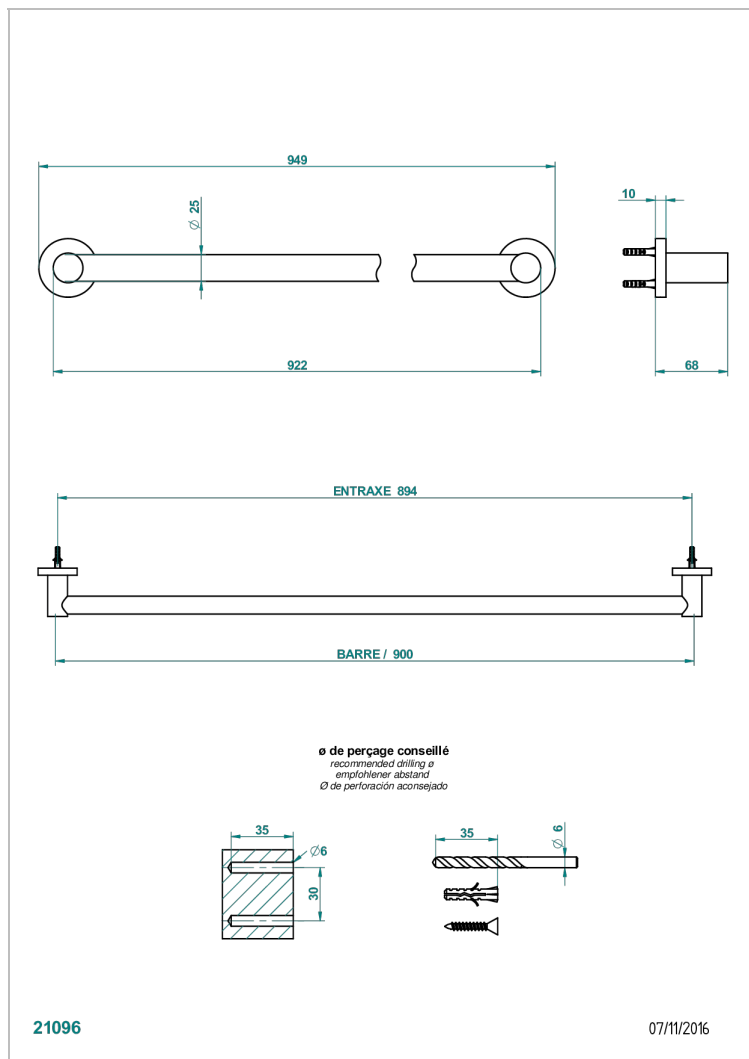

BAMBOU CRISTAL CLAIR

A35-526

Porte-drap de bain 1 barre fixe lg 900 mm

THG[®]
PARIS

CARACTÉRISTIQUES

- Accessoire en laiton

FINITIONS DISPONIBLES

Bronze clair - D01
Chromé - A02
Chromé / doré - G02
Chromé mat - C02
Doré brillant - F01
Doré mat - F07

Nickel brillant - B01
Nickel mat - C01
Noir mat céramique - D30
Or pâle - F30
Or pâle mat - F31
Pvd blush - H62

Pvd blush mat - H60
Pvd couleur bronze brown - F33
Pvd couleur bronze brown - mat - F34
Pvd couleur doré - H52
Pvd couleur doré mat - H53
Pvd couleur laiton - H49