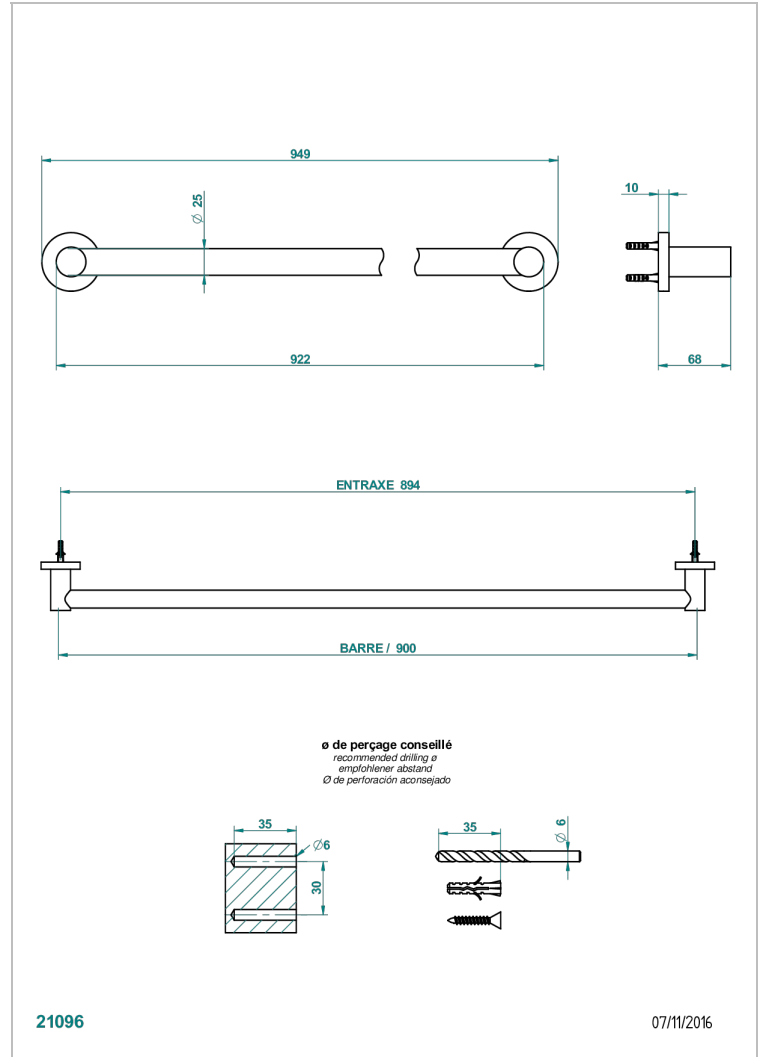

BAMBOU, KRISTALL KLAR

A35-526

Badetuchstange 900 mm

THG[®]
PARIS

EIGENSCHAFTEN

- Bambou, Kristall klar
- Badetuchstange 900 mm

VERFÜGBARE OBERFLÄCHEN

Altnickel - H28
Blassgold - F30
Blassgold matt unlackiert - F31
Bronze hell - D01
Chrom - A02
Chrom / gold - G02