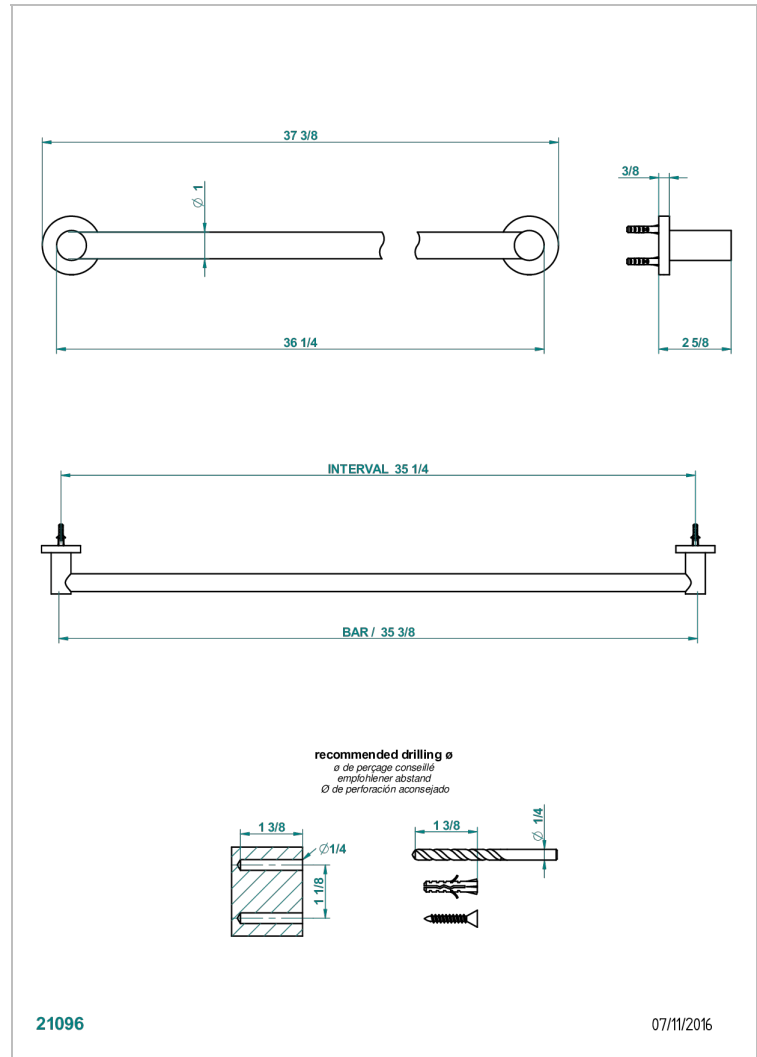

BAMBOU CRISTAL CLAIR

A35-526

Porte-drap de bain 1 barre fixe lg 900 mm

THG[®]
PARIS

CARACTÉRISTIQUES

- Accessoire en laiton

FINITIONS DISPONIBLES

Bronze clair - D01
Chromé - A02
Chromé / doré - G02
Chromé mat - C02
Doré brillant - F01
Doré mat - F07

Nickel brillant - B01
Nickel mat - C01
Noir mat céramique - D30
Or pâle - F30
Or pâle mat - F31
Pvd blush - H62

Pvd blush mat - H60
Pvd couleur bronze brown - F33
Pvd couleur bronze brown - mat - F34
Pvd couleur doré - H52
Pvd couleur doré mat - H53
Pvd couleur laiton - H49