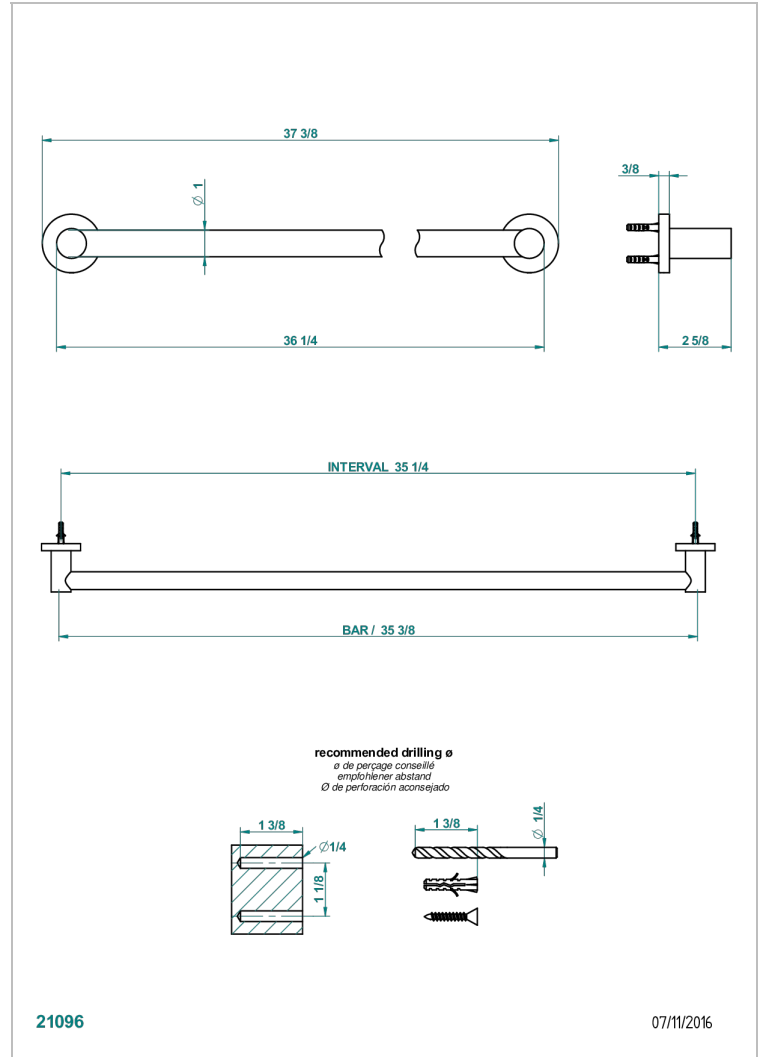

# BAMBOU, KRISTALL KLAR

A35-526

Badetuchstange 900 mm

THG<sup>®</sup>  
PARIS

## EIGENSCHAFTEN

- Bambou, Kristall klar
- Badetuchstange 900 mm