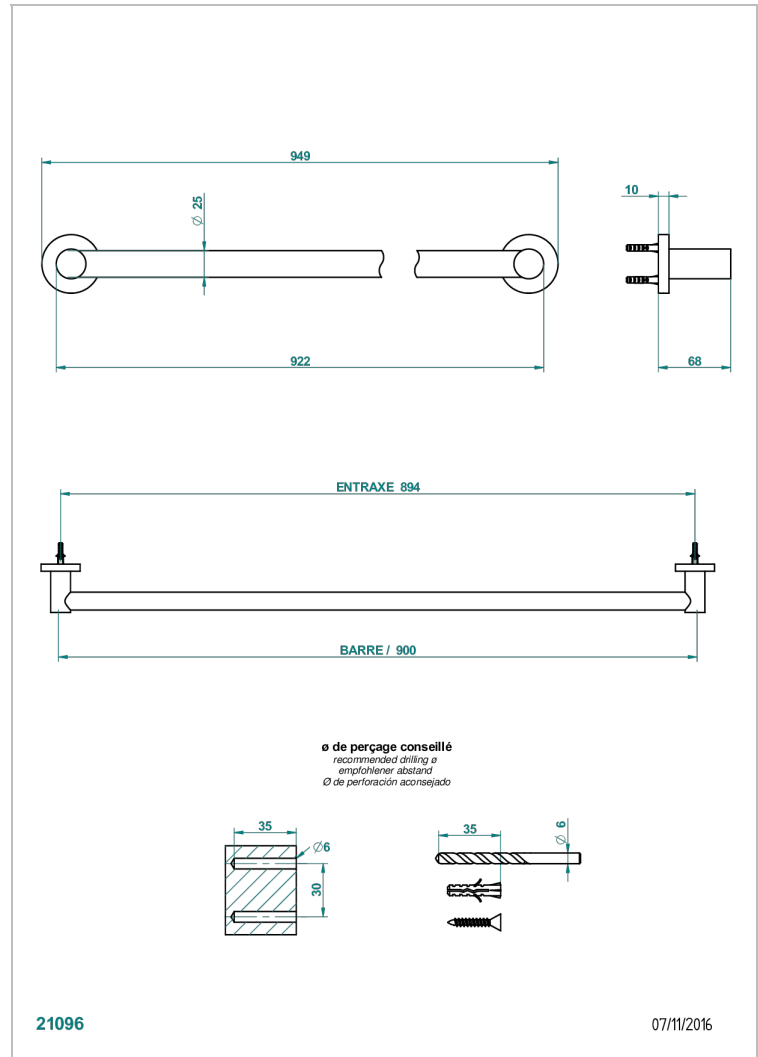

BAMBOU CRISTAL CLAIR

A35-526

Porte-draps de bain 1 barre fixe lg 900 mm

THG[®]
PARIS

CARACTÉRISTIQUES

- Accessoire en laiton

FINITIONS DISPONIBLES

Bronze clair - D01
Chromé - A02
Chromé / doré - G02
Chromé mat - C02
Doré brillant - F01
Doré mat - F07

Nickel brillant - B01
Nickel mat - C01
Noir mat céramique - D30
Or pâle - F30
Or pâle mat - F31
Pvd blush - H62

Pvd blush mat - H60
Pvd couleur bronze brown - F33
Pvd couleur bronze brown - mat - F34
Pvd couleur doré - H52
Pvd couleur doré mat - H53
Pvd couleur laiton - H49