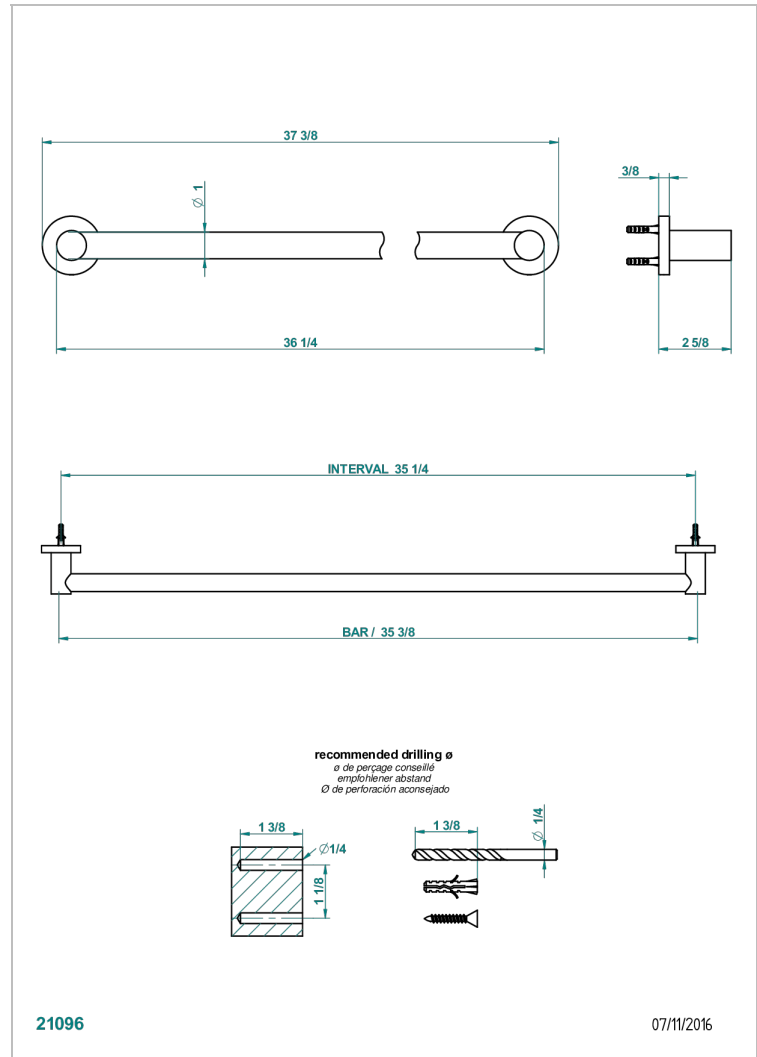

# BAMBOU CRISTAL CLAIR

A35-526

Porte-drap de bain 1 barre fixe lg 900 mm

THG<sup>®</sup>  
PARIS

## CARACTÉRISTIQUES

- Accessoire en laiton