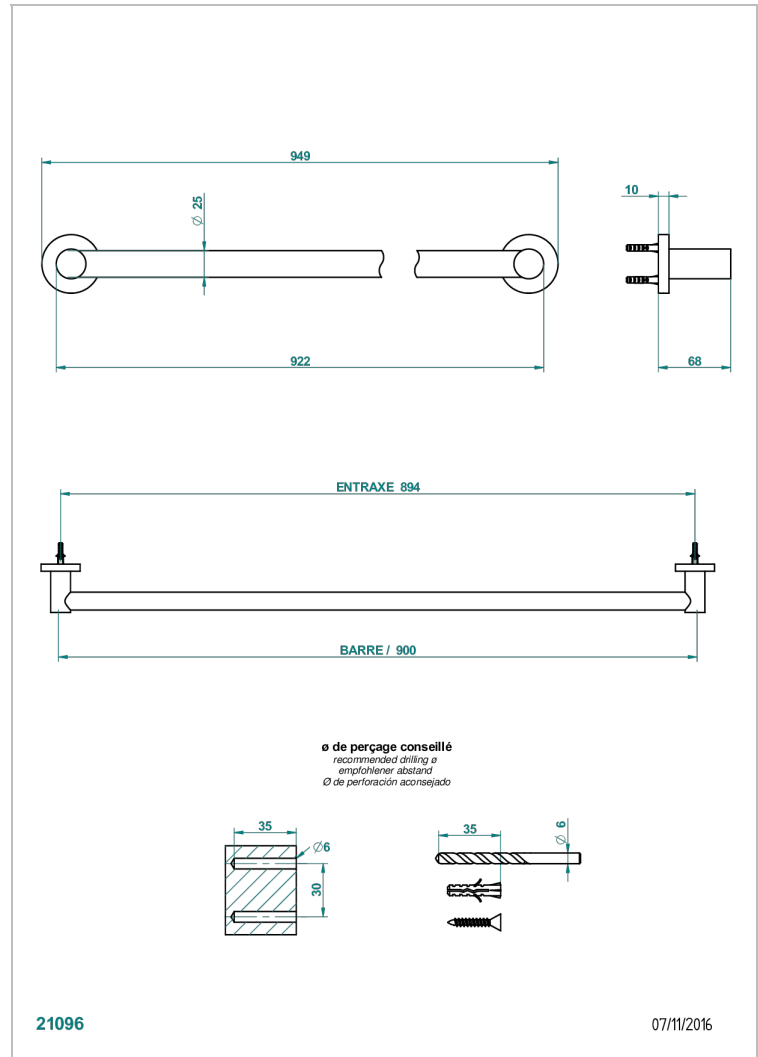

# BAMBOU CRISTAL AMBRE

A34-526

Porte-draps de bain 1 barre fixe lg 900 mm

THG<sup>®</sup>  
PARIS

## CARACTÉRISTIQUES

- Accessoire en laiton