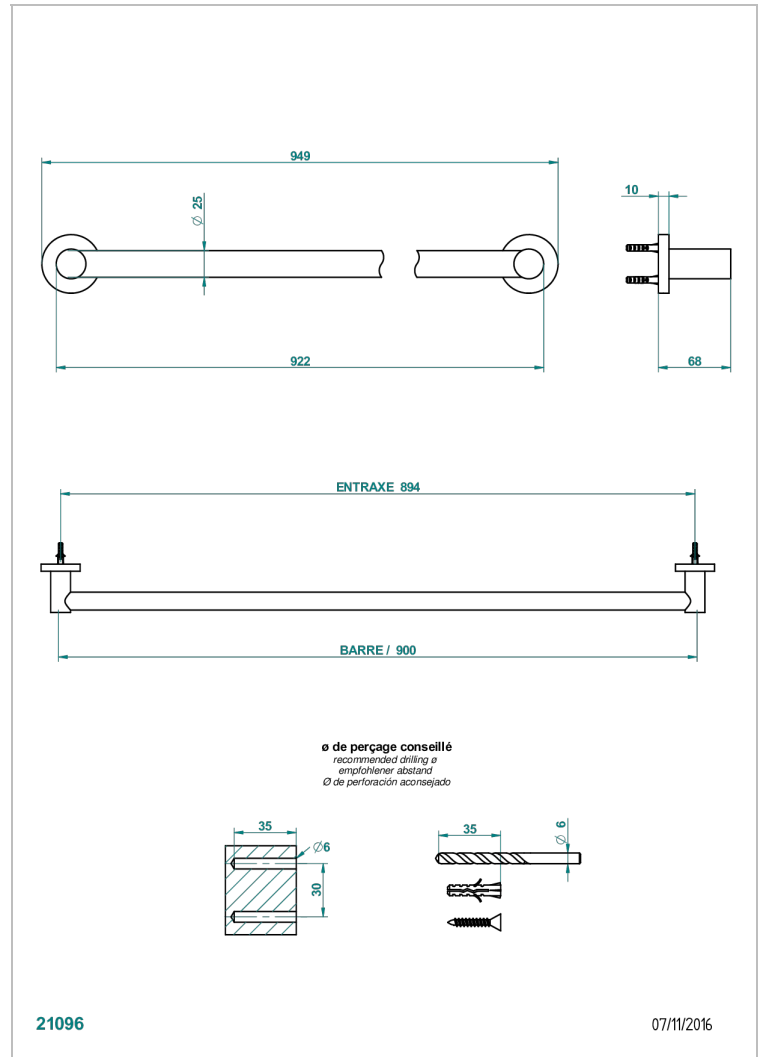

# BAMBOU CRISTAL AMBAR

A34-526

Toallero lg 900 mm

THG<sup>®</sup>  
PARIS

## CARACTERÍSTICAS

- BamboU cristal Ambar
- Toallero lg 900 mm