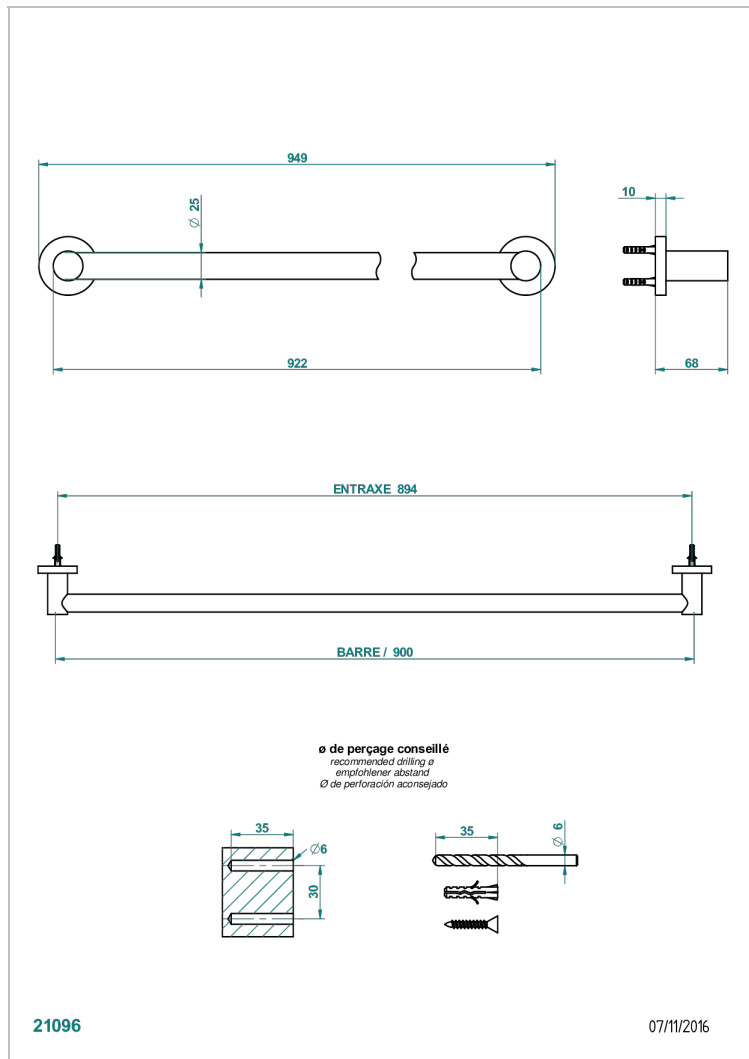

# BAMBOU AMBER CRYSTAL

A34-526

Towel bar, 35 1/2" long

## CHARACTERISTIC

- BamboU Amber crystal
- Towel bar, 35 1/2" long