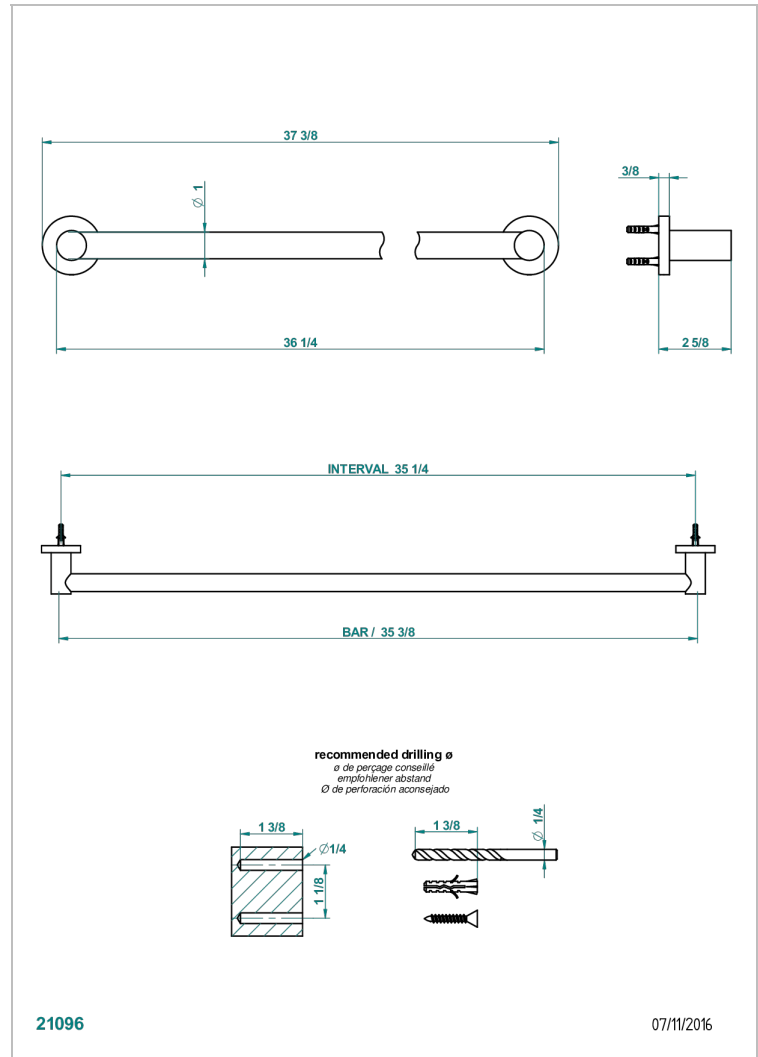

BAMBOU CRISTAL AMBRE

A34-526

Porte-drap de bain 1 barre fixe lg 900 mm

THG[®]
PARIS

CARACTÉRISTIQUES

- Accessoire en laiton

FINITIONS DISPONIBLES

Bronze clair - D01
Chromé - A02
Chromé / doré - G02
Chromé mat - C02
Doré brillant - F01
Doré mat - F07

Nickel brillant - B01
Nickel mat - C01
Noir mat céramique - D30
Or pâle - F30
Or pâle mat - F31
Pvd blush - H62

Pvd blush mat - H60
Pvd couleur bronze brown - F33
Pvd couleur bronze brown - mat - F34
Pvd couleur doré - H52
Pvd couleur doré mat - H53
Pvd couleur laiton - H49