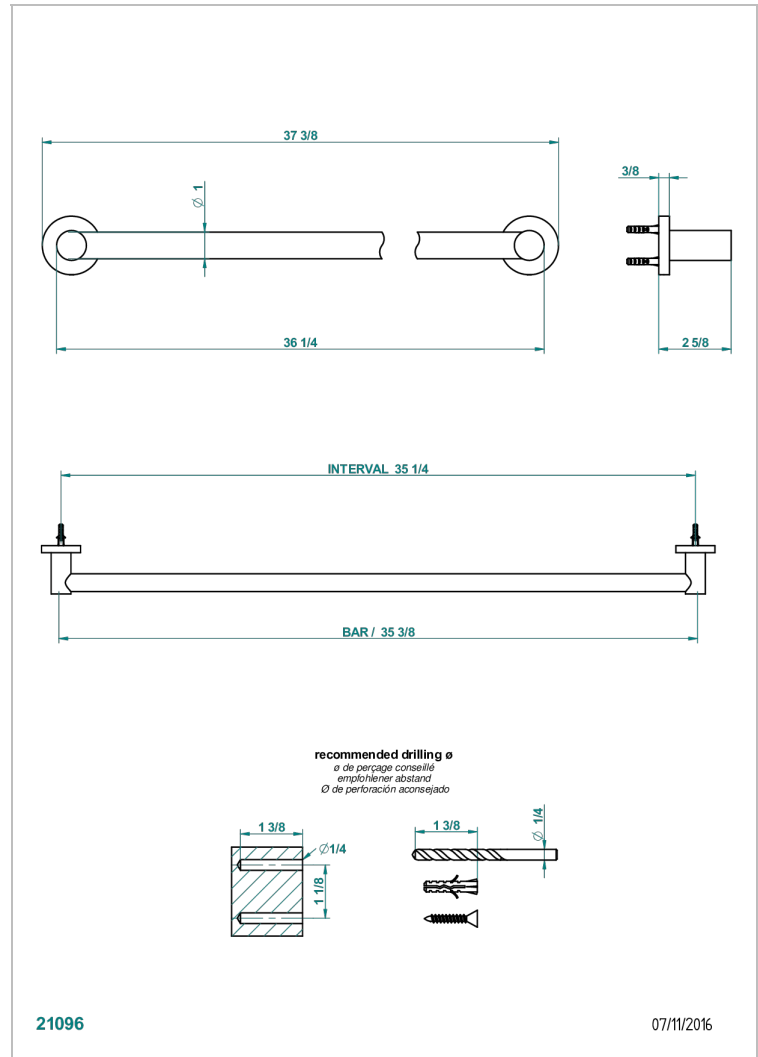

BAMBOU CRISTAL AMBAR

A34-526

Toallero lg 900 mm

THG[®]
PARIS

CARACTERÍSTICAS

- BamboU cristal Ambar
- Toallero lg 900 mm

ACABADOS DISPONIBLES

Bronce claro - D01
Cerámica negra mate - D30
Cobre viejo mate - H07
Cromo - A02
Cromo / dorado - G02
Cromo mate - C02