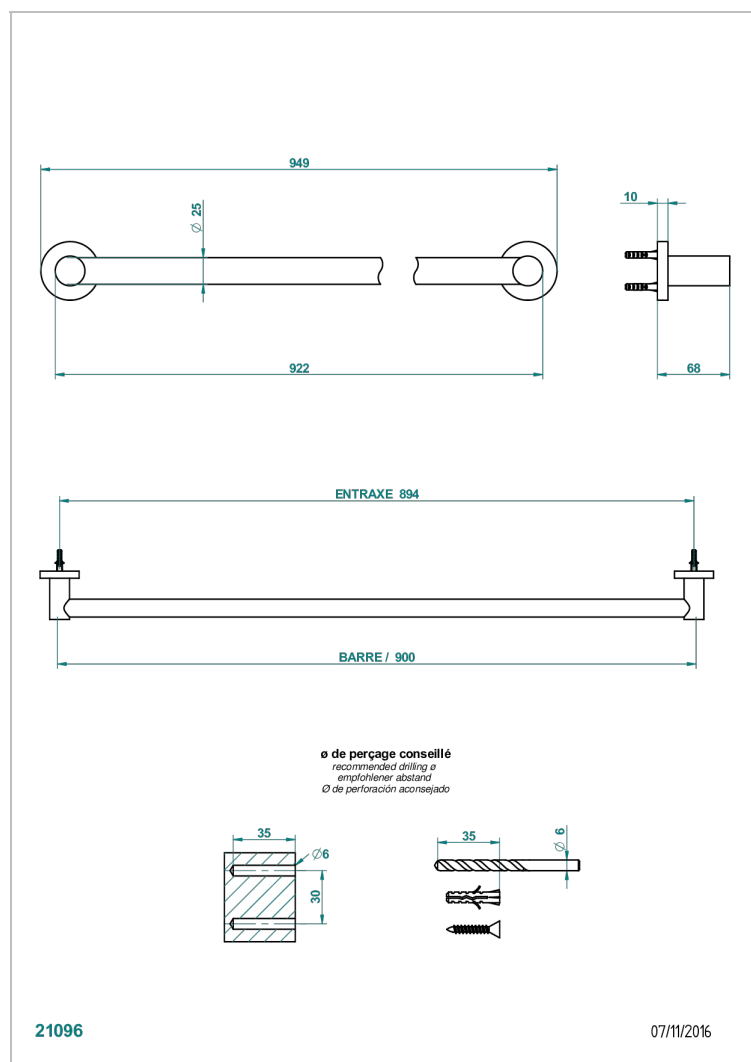

# BAMBOU CRISTAL AMBRE

A34-526

Porte-draps de bain 1 barre fixe lg 900 mm