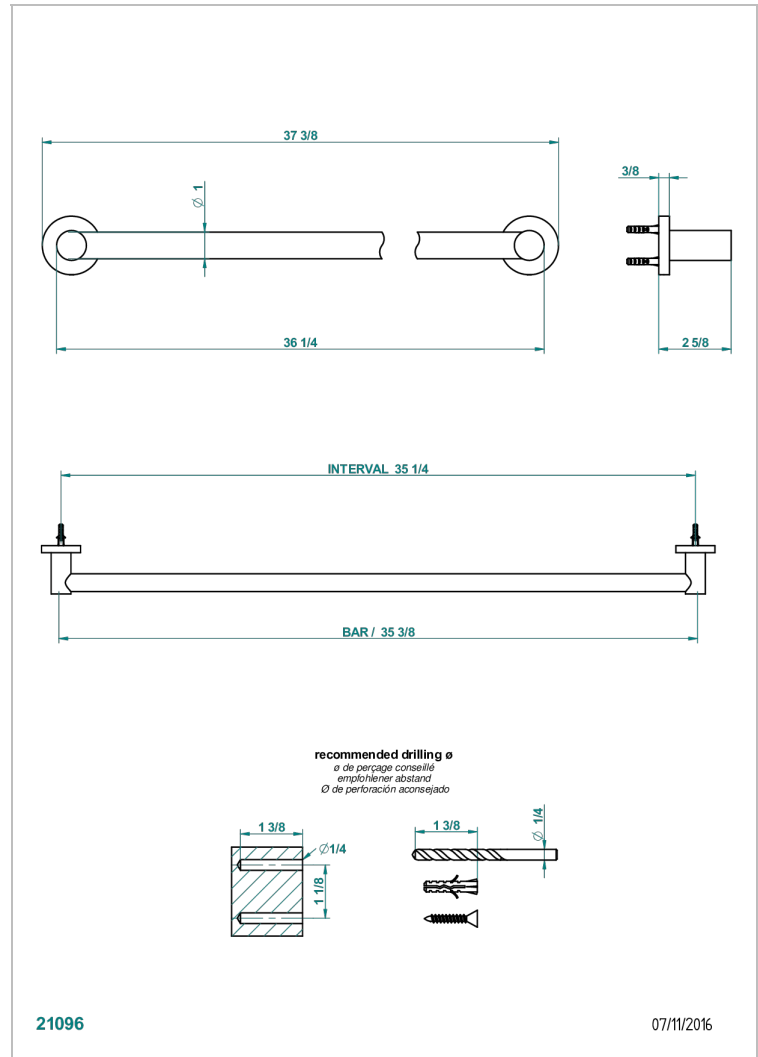

# BAMBOU CRISTAL AMBRE

A34-526

Porte-drap de bain 1 barre fixe lg 900 mm

THG<sup>®</sup>  
PARIS