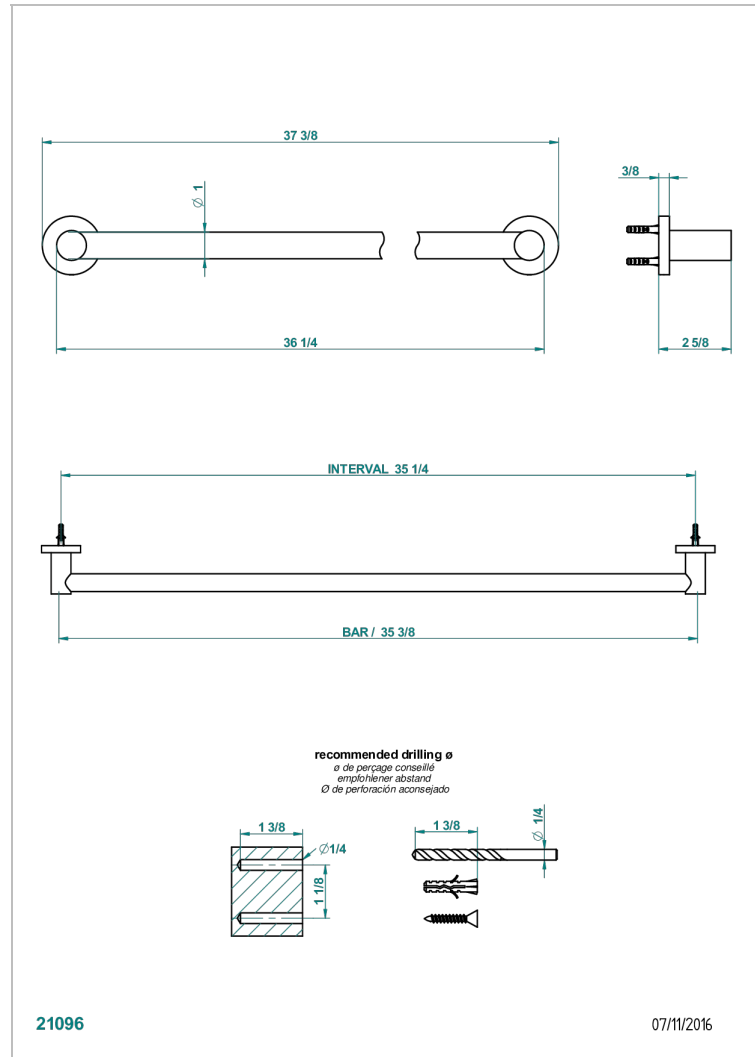

BAMBOU CRISTAL AMBAR

A34-526

Toallero lg 900 mm

THG[®]
PARIS

CARACTERÍSTICAS

- BamboU cristal Ambar
- Toallero lg 900 mm

ACABADOS DISPONIBLES

Bronce claro - D01
Cerámica negra mate - D30
Cobre viejo mate - H07
Cromo - A02
Cromo / dorado - G02
Cromo mate - C02