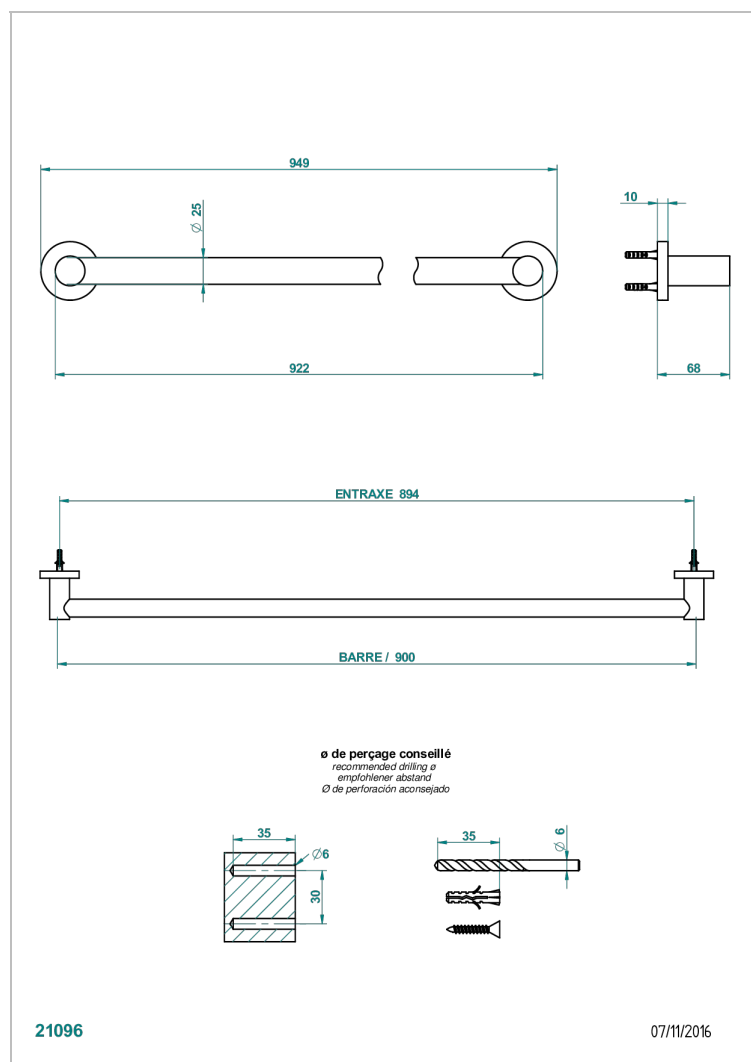

ВАМБОУ С ХРУСТАЛЕМ ЯНТАРНОГО ЦВЕТА

THG[®]
PARIS

A34-526

Полотенцедержатель одинарный для ванной Д: 900 мм, диаметр : 25 мм

ХАРАКТЕРИСТИКИ

- Bambou с хрусталём янтарного цвета
- Полотенцедержатель одинарный для ванной Д: 900 мм, диаметр : 25 мм