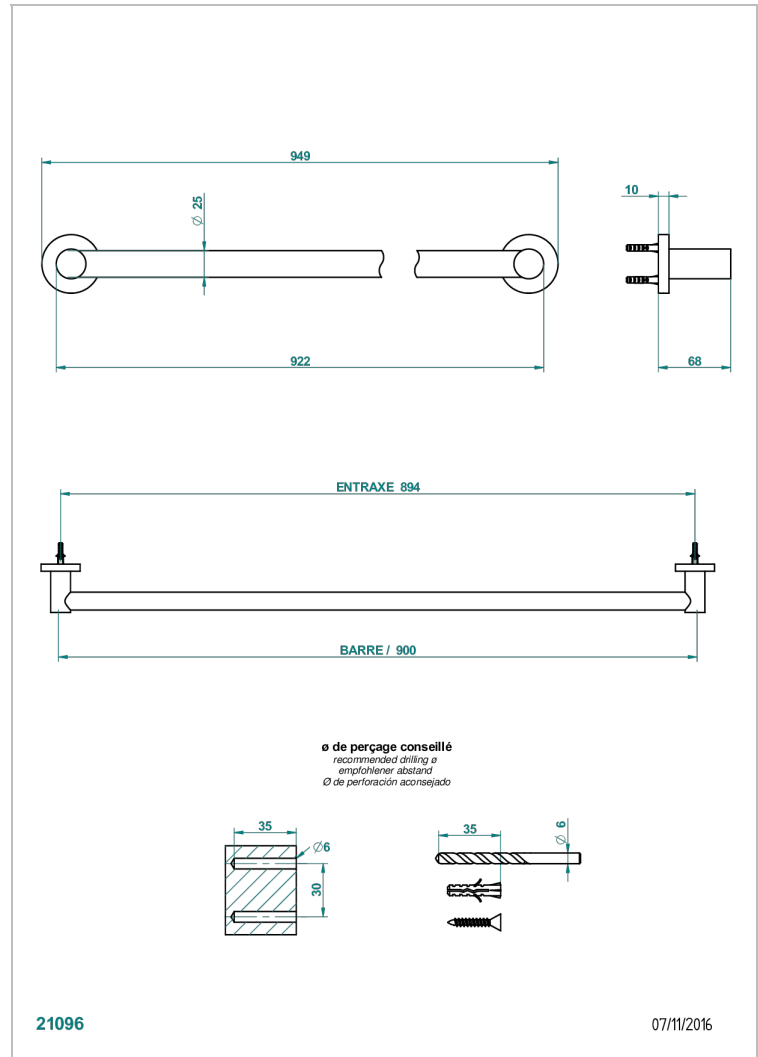

BAMBOU CRISTAL AMBRE

A34-526

Porte-drap de bain 1 barre fixe lg 900 mm

THG[®]
PARIS

CARACTÉRISTIQUES

- Accessoire en laiton

FINITIONS DISPONIBLES

Bronze clair - D01
Chromé - A02
Chromé / doré - G02
Chromé mat - C02
Doré brillant - F01
Doré mat - F07

Nickel brillant - B01
Nickel mat - C01
Noir mat céramique - D30
Or pâle - F30
Or pâle mat - F31
Pvd blush - H62

Pvd blush mat - H60
Pvd couleur bronze brown - F33
Pvd couleur bronze brown - mat - F34
Pvd couleur doré - H52
Pvd couleur doré mat - H53
Pvd couleur laiton - H49