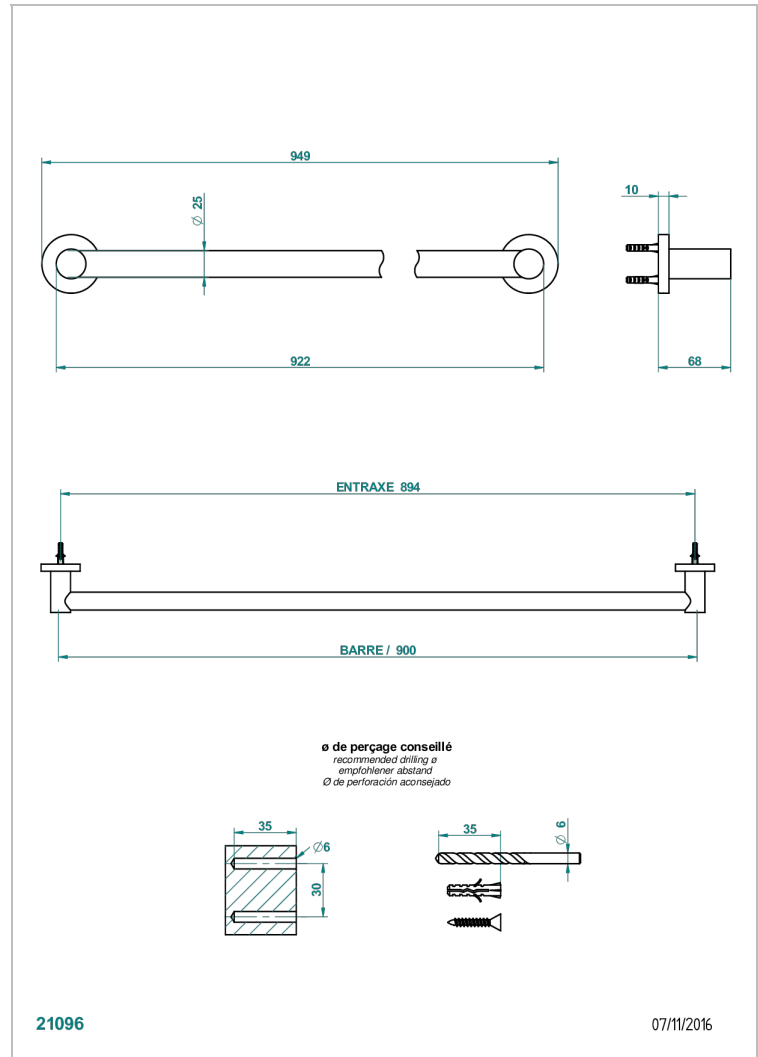

BAMBOU CRISTAL AMBAR

A34-526

Toallero lg 900 mm

THG[®]
PARIS

CARACTERÍSTICAS

- BamboU cristal Ambar
- Toallero lg 900 mm

ACABADOS DISPONIBLES

Bronce claro - D01
Cerámica negra mate - D30
Cobre viejo mate - H07
Cromo - A02
Cromo / dorado - G02
Cromo mate - C02