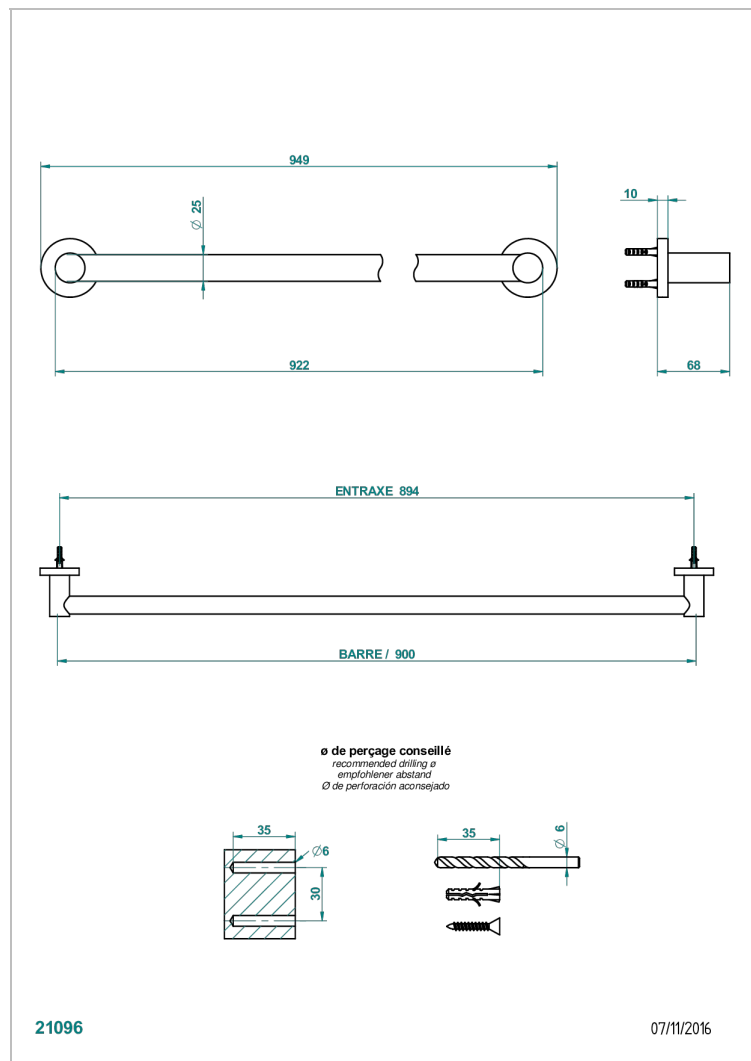

A34-526

Badetuchstange 900 mm

EIGENSCHAFTEN

- Bambou, Kristall Bernstein
- Badetuchstange 900 mm

VERFÜGBARE OBERFLÄCHEN

Altnickel - H28
 Blassgold - F30
 Blassgold matt unlackiert - F31
 Bronze hell - D01
 Chrom - A02
 Chrom / gold - G02