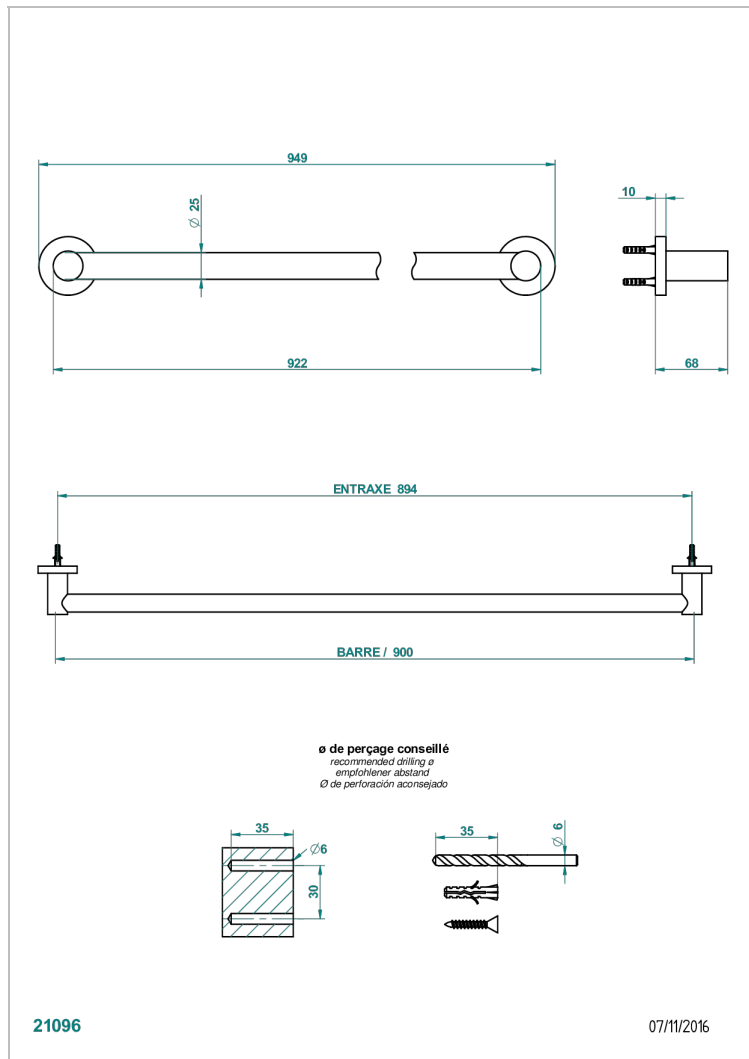

BAMBOU AMBER CRYSTAL

A34-526

单杆固定浴巾架 长900毫米

THG[®]
PARIS

特色

- Bambo Amber crystal
- 单杆固定浴巾架 长900毫米

可选饰面

Black ceram - D30
Blush PVD - H62
Graphite PVD - H64
Matt Umber PVD - H67
Matt blush PVD - H60
Matt graphite PVD - H65