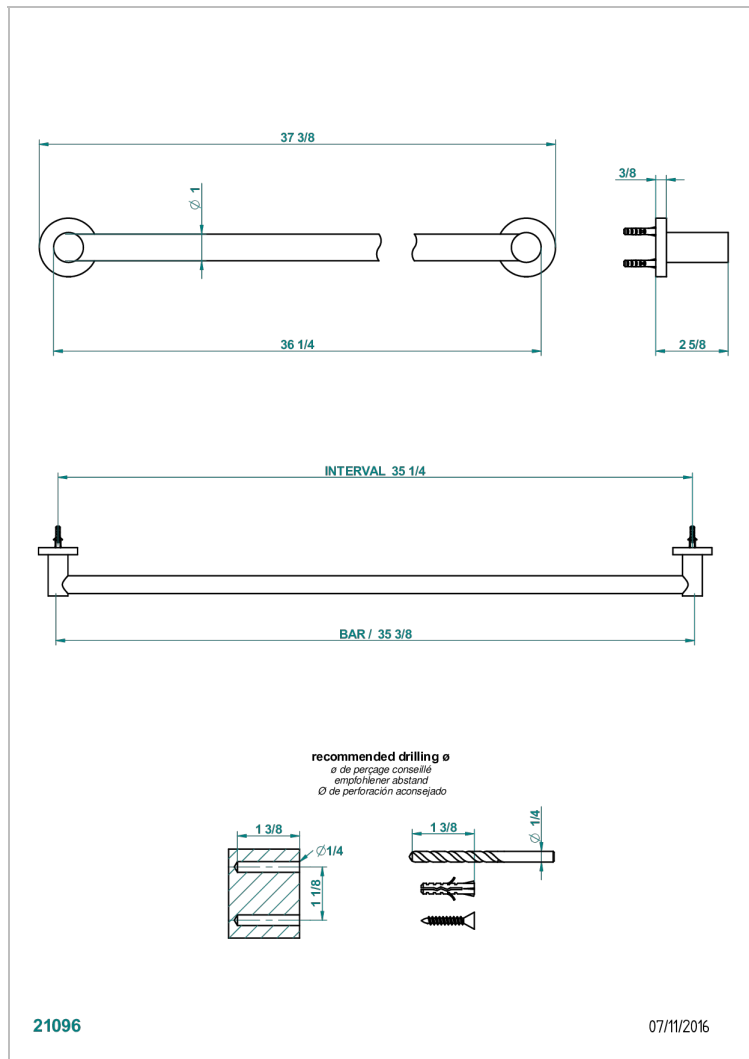

# ВАМБОУ С ХРУСТАЛЕМ ЯНТАРНОГО ЦВЕТА

A34-526

Полотенцедержатель одинарный для ванной Д: 900 мм, диаметр : 25 мм

THG  
PARIS

## ХАРАКТЕРИСТИКИ

- Bambou с хрусталём янтарного цвета
- Полотенцедержатель одинарный для ванной Д: 900 мм, диаметр : 25 мм