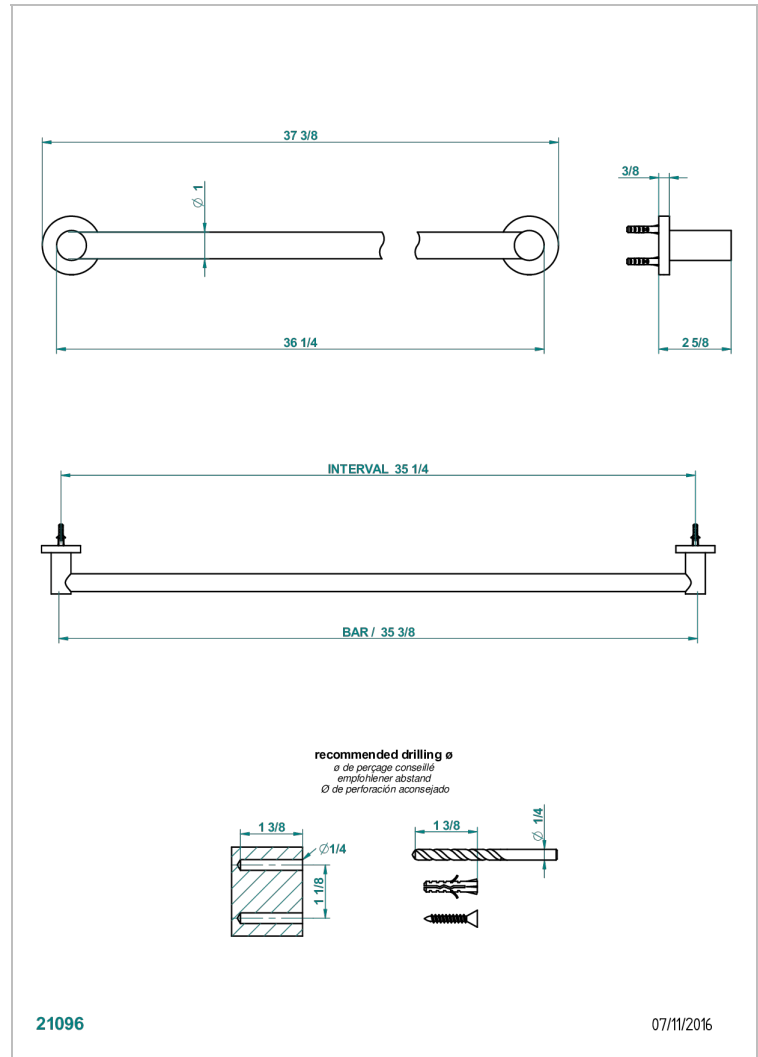

# BAMBOU CRISTAL AMBAR

A34-526

Toallero lg 900 mm

THG<sup>®</sup>  
PARIS

## CARACTERÍSTICAS

- BamboU cristal Ambar
- Toallero lg 900 mm